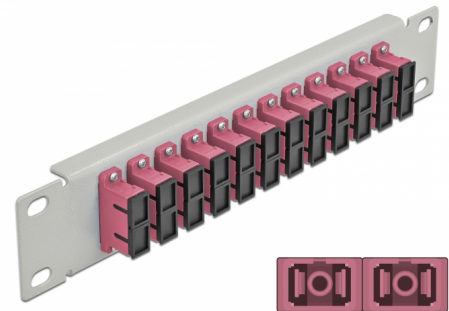

# Delock Pannello patch da 10" in fibra ottica a 12 porte per SC Duplex viola 1U grigio

## Descrizione

Questo patch panel Delock è dotato di dodici accoppiatori SC Duplex in fibra ottica ed è adatto all'installazione in un armadio di rete da 10". Con gli accoppiatori SC Duplex, i connettori maschi in fibra ottica possono essere facilmente collegati tra loro.

## Dettagli tecnici

- Connettori:
  - 12 x SC Duplex femmina >
  - 12 x SC Duplex femmina
- Per fibra a più modalità OM4
- Manicotto in ceramica
- Con coperchio antipolvere
- Colore: viola
- Per il montaggio in un armadio di rete da 10", 1U
- 12 porte con accoppiatori SC Duplex
- Materiale custodia: metallo
- Custodia colore: grigio
- Dimensioni (LxPxA): ca. 254 x 44 x 10 mm

## Physical characteristics

Custodia colore:	grigio
Materiale custodia:	metallo
Lunghezza:	254 mm
Width:	44 mm
Height:	10 mm
Colour:	viola