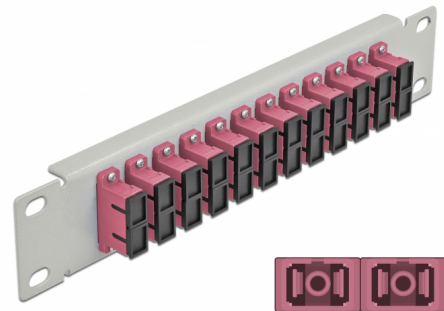

# Delock Πίνακας Διασυνδέσεων Οπτικής Ίνας 10" 12 Θύρες Απλού SC Duplex βιολετί 1U γκρί

## Περιγραφή

Αυτός ο πίνακας διασυνδέσεων της Delock είναι εξοπλισμένος με δώδεκα Απλούς ζεύκτες οπτικής ίνας SC Duplex και είναι κατάλληλος για εγκατάσταση σε σύστημα δικτύου 10". Με τους Απλούς ζεύκτες SC Duplex, οι αρσενικοί σύνδεσμοι οπτικής ίνας μπορούν εύκολα να συνδεθούν ο ένας στον άλλο.

## Προδιαγραφές

- Συνδετήρας:
  - 12 x SC Duplex θηλυκό >
  - 12 x SC Duplex θηλυκό
- Για πολυτροπική ίνα OM4
- Κεραμικός σύνδεσμος
- Με κάλυμμα για τη σκόνη
- Χρώμα: βιολετί
- Για τοποθέτηση σε θάλαμο δικτύου 10", 1U
- 12 θύρες με Απλούς ζεύκτες SC
- Υλικό περιβλήματος: μεταλλική
- Περίβλημα Χρώμα: γκρί
- Διαστάσεις (ΜxΠxΥ): περ. 254 x 44 x 10 mm

## Physical characteristics

Περίβλημα Χρώμα:	γκρί
Υλικό περιβλήματος:	μέταλλο
Μήκος:	254 mm
Width:	44 mm
Height:	10 mm
Χρώμα:	βιολετί