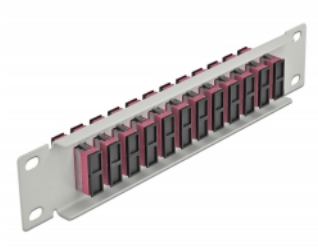

Delock Panneau 10" de distribution de fibre optique, 12 ports SC Duplex violet, 1 unité, gris

Description

Ce panneau de distribution de Delock est équipé de douze coupleurs de fibre optique SC Duplex, et il est convenable pour l'installation dans une armoire de réseau de 10". Avec les coupleurs SC Duplex, les connecteurs mâles de fibre optique peuvent être facilement branchés les uns aux autres.

N° produit 66795

EAN: 4043619667956

Pays d'origine: China

Emballage: Box

Détails techniques

- Connecteurs :
 - 12 x SC Duplex femelle >
 - 12 x SC Duplex femelle
- Pour fibre multi-mode OM4
- Manchon en céramique
- Avec couvercle anti-poussière
- Couleur : violet
- Pour le montage d'une cabine de réseau 10", 1U
- 12 ports avec coupleurs SC Duplex
- Matériau du boîtier : métal
- Boîtier couleur: gris
- Dimensions (LxIxH) : env. 254 x 44 x 10 mm

Contenu de l'emballage

- Panneau 10" de distribution de fibre optique

Image

Interface

Connecteur 1:	12 x SC Duplex femelle
Connecteur 2:	12 x SC Duplex femelle

Physical characteristics

Boîtier couleur:	gris
Matériau du boîtier :	métal
Longueur:	254 mm
Width:	44 mm
Height:	10 mm
Couleur:	violet