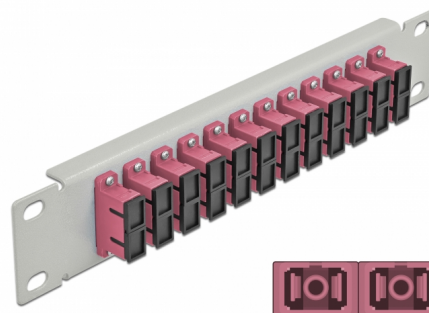

Delock Panneau 10" de distribution de fibre optique, 12 ports SC Duplex violet, 1 unité, gris

Description

Ce panneau de distribution de Delock est équipé de douze coupleurs de fibre optique SC Duplex, et il est convenable pour l'installation dans une armoire de réseau de 10". Avec les coupleurs SC Duplex, les connecteurs mâles de fibre optique peuvent être facilement branchés les uns aux autres.

N° produit 66795

EAN: 4043619667956

Pays d'origine: China

Emballage: Box

Détails techniques

- Connecteurs :
 - 12 x SC Duplex femelle >
 - 12 x SC Duplex femelle
- Pour fibre multi-mode OM4
- Manchon en céramique
- Avec couvercle anti-poussière
- Couleur : violet
- Pour le montage d'une cabine de réseau 10", 1U
- 12 ports avec coupleurs SC Duplex
- Matériau du boîtier : métal
- Boîtier couleur: gris
- Dimensions (LxIxH) : env. 254 x 44 x 10 mm

Contenu de l'emballage

- Panneau 10" de distribution de fibre optique

Image

Interface

Connecteur 1:	12 x SC Duplex femelle
Connecteur 2:	12 x SC Duplex femelle

Physical characteristics

Boîtier couleur:	gris
Matériau du boîtier :	métal
Longueur:	254 mm
Width:	44 mm
Height:	10 mm
Couleur:	violet