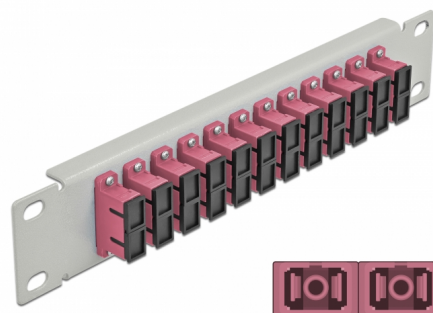

Delock Panel de conexión de fibra óptica de 10" de 12 puertos SC Duplex violeta 1U gris

Descripción

Este panel de conexión de Delock está equipado con doce acopladores de fibra óptica SC Duplex y es adecuado para su instalación en un gabinete de red de 10". Con los acopladores SC Duplex, pueden enlazarse los conectores macho de fibra óptica fácilmente entre sí.

Número de elemento 66795

EAN: 4043619667956

Pais de origen: China

Paquete: Box

Detalles técnicos

- Conectores:
 - 12 x SC Duplex hembra >
 - 12 x SC Duplex hembra
- Para fibra multimodo OM4
- Manga de cerámica
- Con tapa para el polvo
- Color: violeta
- Para montaje en gabinete de red de 10", 1U
- 12 puertos con acopladores SC Duplex
- Material de la carcasa: metal
- Carcasa color: gris
- Dimensiones (LAXANxAL): aprox. 254 x 44 x 10 mm

Contenido del paquete

- Panel de conexión de fibra óptica de 10"

Image

Interface

Conector 1:	12 x SC Duplex hembra
Conector 2 :	12 x SC Duplex hembra

Physical characteristics

Carcasa color:	gris
Material de la carcasa:	metal
Longitud:	254 mm
Width:	44 mm
Height:	10 mm
Color:	violeta