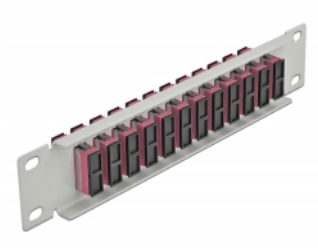

Delock Panel de conexión de fibra óptica de 10" de 12 puertos SC Duplex violeta 1U gris

Descripción

Este panel de conexión de Delock está equipado con doce acopladores de fibra óptica SC Duplex y es adecuado para su instalación en un gabinete de red de 10". Con los acopladores SC Duplex, pueden enlazarse los conectores macho de fibra óptica fácilmente entre sí.

Número de elemento 66795

EAN: 4043619667956

Pais de origen: China

Paquete: Box

Detalles técnicos

- Conectores:
 - 12 x SC Duplex hembra >
 - 12 x SC Duplex hembra
- Para fibra multimodo OM4
- Manga de cerámica
- Con tapa para el polvo
- Color: violeta
- Para montaje en gabinete de red de 10", 1U
- 12 puertos con acopladores SC Duplex
- Material de la carcasa: metal
- Carcasa color: gris
- Dimensiones (LAXANxAL): aprox. 254 x 44 x 10 mm

Contenido del paquete

- Panel de conexión de fibra óptica de 10"

Image

Interface

Conector 1:	12 x SC Duplex hembra
Conector 2 :	12 x SC Duplex hembra

Physical characteristics

Carcasa color:	gris
Material de la carcasa:	metal
Longitud:	254 mm
Width:	44 mm
Height:	10 mm
Color:	violeta