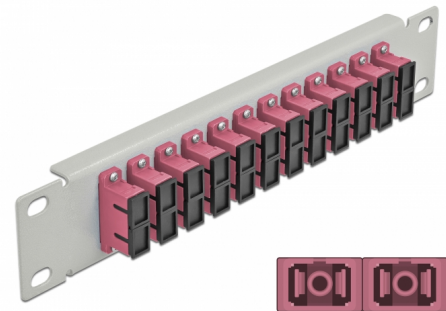

# Delock 10" LWL Patchpanel 12 Port SC Duplex violett 1 HE grau

## Beschreibung

Dieses Patchpanel von Delock ist mit zwölf SC Duplex Kupplungen ausgestattet und eignet sich für den Einbau in einen 10" Netzwerkschrank. Mit den SC Duplex Kupplungen können LWL Stecker einfach miteinander verbunden werden.

## Technische Daten

- Anschlüsse:
  - 12 x SC Duplex Buchse >
  - 12 x SC Duplex Buchse
- Für Multimode Faser OM4
- Keramikhülse
- Mit Staubschutzabdeckung
- Farbe: violett
- Zur Montage in 10" Netzwerkschrank, 1 HE
- 12 Ports mit SC Duplex Kupplungen
- Gehäusematerial: Metall
- Gehäusefarbe: grau
- Maße (LxBxH): ca. 254 x 44 x 10 mm

## Physikalische Eigenschaften

Gehäusefarbe:	grau
Gehäusematerial:	Metall
Länge:	254 mm
Breite:	44 mm
Höhe:	10 mm
Farbe:	violett