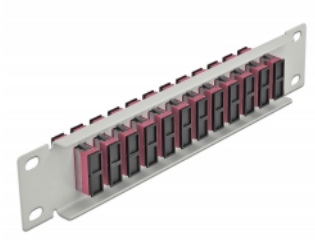

Abbildungen