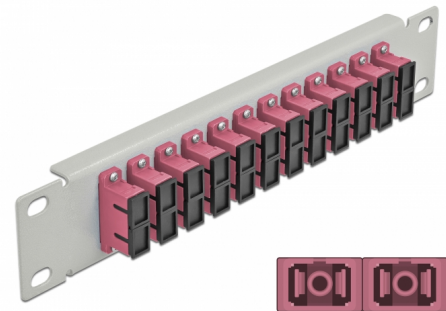

Delock 10" patch panel pro optická vlákna, 12 portů, SC Duplex, fialová, 1U, šedá

Popis

Tento spojovací panel značky Delock je vybaven dvanácti optickovláknovými spojkami SC Duplex je vhodný k instalaci do 10" síťové skříně. Se spojkami SC Duplex lze snadno navzájem propojit dva zástrčkové konektory optickovláknových kabelů.

Číslo produktu 66795

EAN: 4043619667956

Země původu: China

Balení: Box

Technické detaily

- Konektor:
 - 12 x SC Duplex samice >
 - 12 x SC Duplex samice
- Pro Multimód optiku OM4
- Keramická objímka
- S prachovou záslenkou
- Barva: fialová
- K montáži do síťové skříně rozměru 10", 1U
- 12 portů se spojkami SC Duplex
- Materiál pouzdra: kovová
- Pouzdro barva: šedá
- Rozměry (DxŠxV): cca. 254 x 44 x 10 mm

Obsah balení

- 10" optický patch panel

Příslušenství

Interface

Konektor 1:	12 x SC Duplex samice
Konektor 2:	12 x SC Duplex samice

Physical characteristics

Pouzdro barva:	šedá
Materiál pouzdra:	kov
Délka:	254 mm
Width:	44 mm
Height:	10 mm
Barva:	fialová