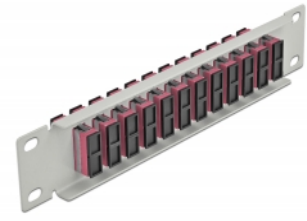

Delock 10" patch panel pro optická vlákna, 12 portů, SC Duplex, fialová, 1U, šedá

Popis

Tento spojovací panel značky Delock je vybaven dvanácti optickovláknovými spojkami SC Duplex je vhodný k instalaci do 10" síťové skříně. Se spojkami SC Duplex lze snadno navzájem propojit dva zástrčkové konektory optickovláknových kabelů.

Číslo produktu 66795

EAN: 4043619667956

Země původu: China

Balení: Box

Technické detaily

- Konektor:
 - 12 x SC Duplex samice >
 - 12 x SC Duplex samice
- Pro Multimód optiku OM4
- Keramická objímka
- S prachovou záslenkou
- Barva: fialová
- K montáži do síťové skříně rozměru 10", 1U
- 12 portů se spojkami SC Duplex
- Materiál pouzdra: kovová
- Pouzdro barva: šedá
- Rozměry (DxŠxV): cca. 254 x 44 x 10 mm

Obsah balení

- 10" optický patch panel

Příslušenství

Interface

Konektor 1:	12 x SC Duplex samice
Konektor 2:	12 x SC Duplex samice

Physical characteristics

Pouzdro barva:	šedá
Materiál pouzdra:	kov
Délka:	254 mm
Width:	44 mm
Height:	10 mm
Barva:	fialová