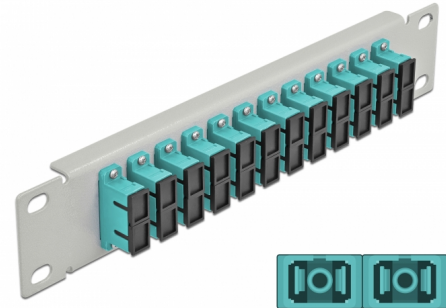

# Delock 10" üvegszálás patch panel 12 portos SC Duplex vízkék 1U szürke

## Leírás

Ez a Delock patch panel felszerelt 12 SC Duplex üvegszálás kapcsolóval és beszerelhető egy 10" hálózati kabinetbe. Az SC Duplex kapcsolókkal, az üvegszálás apa csatlakozók könnyen egymáshoz köthetők.

## Műszaki adatok

- Csatlakozó:
  - 12 x SC Duplex hüvely >
  - 12 x SC Duplex hüvely
- Több üzemmódra képes szálhoz OM3
- Kerámia borítás
- Por elleni védelem
- Szín: vízkék
- 10" hálózati szekrényekhez, 1U
- 12 port SC Duplex kapcsolókkal
- Burkolat anyaga: fém
- Borítás szín: szürke
- Méretek (HxSzxM): kb. 254 x 44 x 10 mm

## Physical characteristics

Borítás szín:	szürke
Burkolat anyaga:	fém
Hosszúság:	254 mm
Width:	44 mm
Height:	10 mm
Szín:	aqua