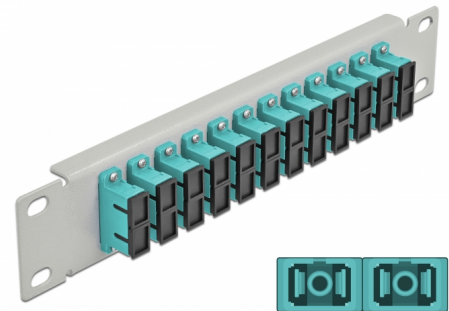

Delock 10" fiberoptisk patchpanel 12 portar SC-duplex aqua 1U grå

Beskrivning

Patchpanel från Delock som är utrustad med tolv SC Duplex fiberoptiska kontakter och passar för installation i 10"-nätverkskabinett. Med SC Duplex-kontakterna kan fiberoptiska haneanslutningar enkelt anslutas till varandra.

Artikelnummer 66794

EAN: 4043619667949

Ursprungsland: China

Paket: Låda

Specifikationer

- Anslutning:
 - 12 x SC Duplex hona >
 - 12 x SC Duplex hona
- För multimodfiber OM3
- Keramisk hylsa
- Med dammskydd
- Färg: aqua
- För montering i 10" nätverkskabinett, 1U
- 12 portar med SC Duplex -kopplingar
- Höljets material: metall
- Hölje färg: grå
- Mått (LxBxH): ca 254 x 44 x 10 mm

Paketets innehåll

- 10" fiberoptisk patchpanel

Bilder

Interface

Kontakt 1:	12 x SC Duplex hona
Kontakt 2:	12 x SC Duplex hona

Physical characteristics

Hölje färg:	grå
Höljets material:	metall
Längd:	254 mm
Width:	44 mm
Height:	10 mm
Färg:	aqua