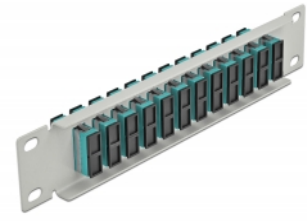

Delock 10" fiberoptisk patchpanel 12 portar SC-duplex aqua 1U grå

Beskrivning

Patchpanel från Delock som är utrustad med tolv SC Duplex fiberoptiska kontakter och passar för installation i 10"-nätverkskabinett. Med SC Duplex-kontakterna kan fiberoptiska haneanslutningar enkelt anslutas till varandra.

Artikelnummer 66794

EAN: 4043619667949

Ursprungsland: China

Paket: Låda

Specifikationer

- Anslutning:
 - 12 x SC Duplex hona >
 - 12 x SC Duplex hona
- För multimodfiber OM3
- Keramisk hylsa
- Med dammskydd
- Färg: aqua
- För montering i 10" nätverkskabinett, 1U
- 12 portar med SC Duplex -kopplingar
- Höljets material: metall
- Hölje färg: grå
- Mått (LxBxH): ca 254 x 44 x 10 mm

Paketets innehåll

- 10" fiberoptisk patchpanel

Bilder

Interface

Kontakt 1:	12 x SC Duplex hona
Kontakt 2:	12 x SC Duplex hona

Physical characteristics

Hölje färg:	grå
Höljets material:	metall
Längd:	254 mm
Width:	44 mm
Height:	10 mm
Färg:	aqua