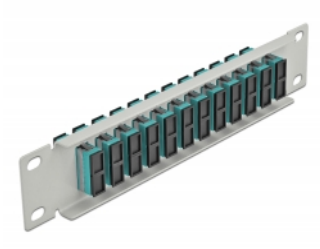

Delock Panou de conexiuni pentru cabluri de fibră optică de 10" 12 Port SC Duplex, aqua, 1U gri

Descriere scurta

Acest panou de conexiuni de la Delock este echipat cu douăsprezece cuplaje de fibră optică SC Duplex și este potrivit pentru instalarea într-un cabinet de rețea de 10". Cu cuplajele SC Duplex, conectorii de fibră optică tată pot fi ușor conectați unul la celălalt.

Nr. 66794

EAN: 4043619667949

Țara de origine: China

Pachet: Box

Detalii tehnice

- Conectori:
 - 12 x mamă SC Duplex >
 - 12 x mamă SC Duplex
- Pentru fibră multi-mod OM3
- Manșon din ceramică
- Cu capac de protecție împotriva prafului
- Culoare: aqua
- Pentru montare în cabinet de rețea 10", 1U
- 12 porturi cu cuplaje SC Duplex
- Material carcasă: metal
- Carcasa uloare: gri
- Dimensiunii (Lxlxl): aprox. 254 x 44 x 10 mm

Pachetul contine

- Panou de conexiuni cu fibră optică de 10"

Imagini

Interface

Conector 1:	12 x mamă SC Duplex
Conector 2:	12 x mamă SC Duplex

Physical characteristics

Carcasa uloare:	gri
Material carcasă:	metal
Lungime:	254 mm
Width:	44 mm
Height:	10 mm
Colour:	aqua