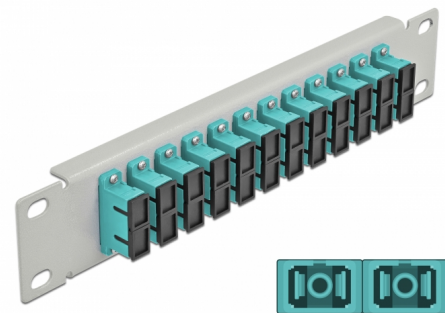

Delock Panou de conexiuni pentru cabluri de fibră optică de 10" 12 Port SC Duplex, aqua, 1U gri

Descriere scurta

Acest panou de conexiuni de la Delock este echipat cu douăsprezece cuplaje de fibră optică SC Duplex și este potrivit pentru instalarea într-un cabinet de rețea de 10". Cu cuplajele SC Duplex, conectorii de fibră optică tată pot fi ușor conectați unul la celălalt.

Nr. 66794

EAN: 4043619667949

Țara de origine: China

Pachet: Box

Detalii tehnice

- Conectori:
 - 12 x mamă SC Duplex >
 - 12 x mamă SC Duplex
- Pentru fibră multi-mod OM3
- Manșon din ceramică
- Cu capac de protecție împotriva prafului
- Culoare: aqua
- Pentru montare în cabinet de rețea 10", 1U
- 12 porturi cu cuplaje SC Duplex
- Material carcasă: metal
- Carcasa uloare: gri
- Dimensiunii (Lxlxl): aprox. 254 x 44 x 10 mm

Pachetul contine

- Panou de conexiuni cu fibră optică de 10"

Imagini

Interface

Conector 1:	12 x mamă SC Duplex
Conector 2:	12 x mamă SC Duplex

Physical characteristics

Carcasa uloare:	gri
Material carcasă:	metal
Lungime:	254 mm
Width:	44 mm
Height:	10 mm
Colour:	aqua