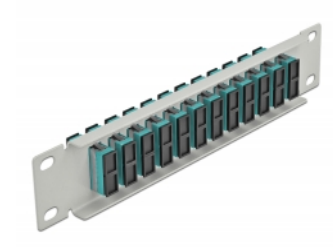

Delock Krosownica morski 10", 12 Portów SC Duplex 1U szary

Opis

Panel Delock jest wyposażony w dwanaście złączy światłowodowych SC Duplex i pozwala na instalację w szafie sieciowej 10". Złącza SC Duplex pozwalają na łączenie dwu optycznych złączy męskich.

Numer artykułu 66794

EAN: 4043619667949

Kraj pochodzenia: China

Opakowanie: Box

Szczegóły techniczne

- Złącze:
 - 12 x SC Duplex żeński >
 - 12 x SC Duplex żeński
- Dla światłowodów wielomodowych OM3
- Tuleja ceramiczna
- Z osłoną przeciwkurzową
- Kolorystyka: morski
- Do montowania w szafie 10", 1U
- 12 portów złącza SC Duplex
- Materiał obudowy: metal
- Obudowa kolor: szary
- Wymiary (DxSxW): ok. 254 x 44 x 10 mm

Zawartość opakowania

- Krosownica światłowodowa 10"

Zdjęcia

Interface

Złącze 1:	12 x SC Duplex żeński
Złącze 2:	12 x SC Duplex żeński

Physical characteristics

Obudowa kolor:	szary
Materiał obudowy:	metal
Długość:	254 mm
Width:	44 mm
Height:	10 mm
Kolor:	aqua