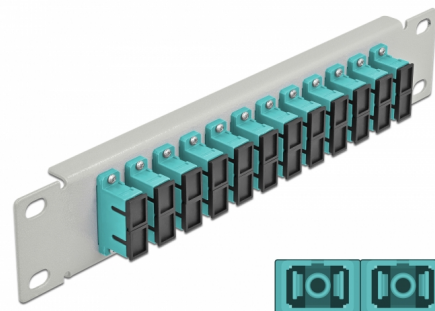

Delock Krosownica morski 10", 12 Portów SC Duplex 1U szary

Opis

Panel Delock jest wyposażony w dwanaście złączy światłowodowych SC Duplex i pozwala na instalację w szafie sieciowej 10". Złącza SC Duplex pozwalają na łączenie dwu optycznych złączy męskich.

Numer artykułu 66794

EAN: 4043619667949

Kraj pochodzenia: China

Opakowanie: Box

Szczegóły techniczne

- Złącze:
 - 12 x SC Duplex żeński >
 - 12 x SC Duplex żeński
- Dla światłowodów wielomodowych OM3
- Tuleja ceramiczna
- Z osłoną przeciwkurzową
- Kolorystyka: morski
- Do montowania w szafie 10", 1U
- 12 portów złącza SC Duplex
- Materiał obudowy: metal
- Obudowa kolor: szary
- Wymiary (DxSxW): ok. 254 x 44 x 10 mm

Zawartość opakowania

- Krosownica światłowodowa 10"

Zdjęcia

Interface

Złącze 1:	12 x SC Duplex żeński
Złącze 2:	12 x SC Duplex żeński

Physical characteristics

Obudowa kolor:	szary
Materiał obudowy:	metal
Długość:	254 mm
Width:	44 mm
Height:	10 mm
Kolor:	aqua