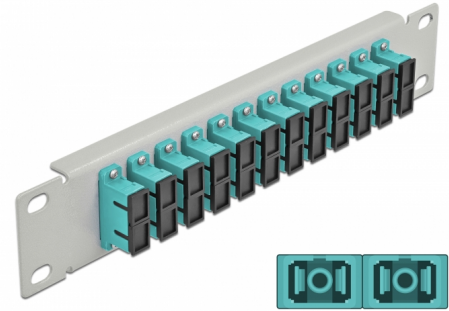

Delock 10" optička Patch ploča 12 ulaza SC Duplex akvamarin 1U siv

Opis

Ova Patch ploča tvrtke Delock opremljena je s dvanaest SC Duplex optičkih vlaknastih spreznika te je prikladna za ugradnju u 10" mrežno kućište. Sa SC Duplex sprežnicima, vlaknasti optički muški spojnici mogu se lako međusobno spojiti.

Predmet br. 66794

EAN: 4043619667949

Zemlja podrijetla: China

Pakiranje: Kutija

Tehnički podaci

- Priključak:
 - 12 x SC Duplex ženski >
 - 12 x SC Duplex ženski
- Za vlakna za više načina rada OM3
- Keramički rukavac
- S poklopcem za prašinu
- Boja: akvamarin
- Za ugradnju u 10" mrežno kućište, 1U
- 12 ulaza sa SC Duplex sprežnicima
- Materijal kućišta: metalna
- Kućište boja: siv
- Mjere (DxŠxV): oko 254 x 44 x 10 mm

Sadržaj pakiranja

- 10" optička Patch ploča

Slike

Interface

Priključak 1:	12 x SC Duplex ženski
Priključak 2:	12 x SC Duplex ženski

Physical characteristics

Kućište boja:	siv
Materijal kućišta:	metal
Duljina:	254 mm
Width:	44 mm
Height:	10 mm
Boja:	aqua