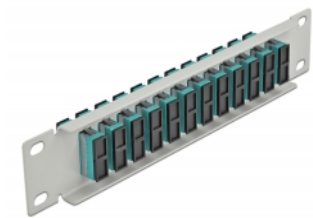

Delock 10" optička Patch ploča 12 ulaza SC Duplex akvamarin 1U siv

Opis

Ova Patch ploča tvrtke Delock opremljena je s dvanaest SC Duplex optičkih vlaknastih spreznika te je prikladna za ugradnju u 10" mrežno kućište. Sa SC Duplex sprežnicima, vlaknasti optički muški spojnici mogu se lako međusobno spojiti.

Predmet br. 66794

EAN: 4043619667949

Zemlja podrijetla: China

Pakiranje: Kutija

Tehnički podaci

- Priključak:
 - 12 x SC Duplex ženski >
 - 12 x SC Duplex ženski
- Za vlakna za više načina rada OM3
- Keramički rukavac
- S poklopcem za prašinu
- Boja: akvamarin
- Za ugradnju u 10" mrežno kućište, 1U
- 12 ulaza sa SC Duplex sprežnicima
- Materijal kućišta: metalna
- Kućište boja: siv
- Mjere (DxŠxV): oko 254 x 44 x 10 mm

Sadržaj pakiranja

- 10" optička Patch ploča

Slike

Interface

Priključak 1:	12 x SC Duplex ženski
Priključak 2:	12 x SC Duplex ženski

Physical characteristics

Kućište boja:	siv
Materijal kućišta:	metal
Duljina:	254 mm
Width:	44 mm
Height:	10 mm
Boja:	aqua