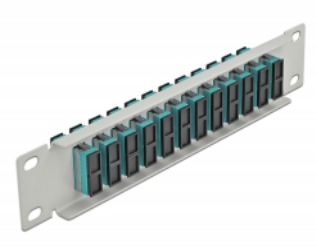

Delock Pannello patch da 10" in fibra ottica a 12 porte per SC Duplex azzurro 1U grigio

Descrizione

Questo patch panel Delock è dotato di dodici accoppiatori SC Duplex in fibra ottica ed è adatto all'installazione in un armadio di rete da 10". Con gli accoppiatori SC Duplex, i connettori maschi in fibra ottica possono essere facilmente collegati tra loro.

Articolo n. 66794

EAN: 4043619667949

Paese di origine: China

Pacchetto: Box

Dettagli tecnici

- Connettori:
 - 12 x SC Duplex femmina >
 - 12 x SC Duplex femmina
- Per fibra a più modalità OM3
- Manicotto in ceramica
- Con coperchio antipolvere
- Colore: azzurro
- Per il montaggio in un armadio di rete da 10", 1U
- 12 porte con accoppiatori SC Duplex
- Materiale custodia: metallo
- Custodia colore: grigio
- Dimensioni (LxPxA): ca. 254 x 44 x 10 mm

Contenuto della confezione

- Pannello patch in fibra ottica da 10"

Immagini

Interface

Connettore 1:	12 x SC Duplex femmina
Connettore 2:	12 x SC Duplex femmina

Physical characteristics

Custodia colore:	grigio
Materiale custodia:	metallo
Lunghezza:	254 mm
Width:	44 mm
Height:	10 mm
Colour:	aqua