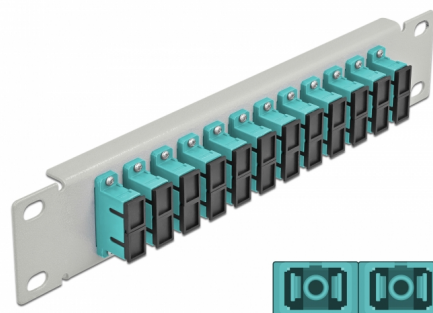

Delock Pannello patch da 10" in fibra ottica a 12 porte per SC Duplex azzurro 1U grigio

Descrizione

Questo patch panel Delock è dotato di dodici accoppiatori SC Duplex in fibra ottica ed è adatto all'installazione in un armadio di rete da 10". Con gli accoppiatori SC Duplex, i connettori maschi in fibra ottica possono essere facilmente collegati tra loro.

Articolo n. 66794

EAN: 4043619667949

Paese di origine: China

Pacchetto: Box

Dettagli tecnici

- Connettori:
 - 12 x SC Duplex femmina >
 - 12 x SC Duplex femmina
- Per fibra a più modalità OM3
- Manicotto in ceramica
- Con coperchio antipolvere
- Colore: azzurro
- Per il montaggio in un armadio di rete da 10", 1U
- 12 porte con accoppiatori SC Duplex
- Materiale custodia: metallo
- Custodia colore: grigio
- Dimensioni (LxPxA): ca. 254 x 44 x 10 mm

Contenuto della confezione

- Pannello patch in fibra ottica da 10"

Immagini

Interface

Connettore 1:	12 x SC Duplex femmina
Connettore 2:	12 x SC Duplex femmina

Physical characteristics

Custodia colore:	grigio
Materiale custodia:	metallo
Lunghezza:	254 mm
Width:	44 mm
Height:	10 mm
Colour:	aqua