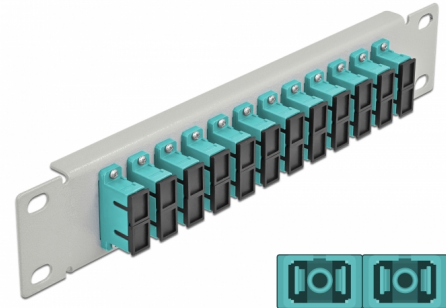

Delock Πίνακας Διασυνδέσεων Οπτικής Ίνας 10" 12 Θύρες Απλού SC Duplex άκουα 1U γκρί

Περιγραφή

Αυτός ο πίνακας διασυνδέσεων της Delock είναι εξοπλισμένος με δώδεκα Απλούς ζεύκτες οπτικής ίνας SC Duplex και είναι κατάλληλος για εγκατάσταση σε σύστημα δικτύου 10". Με τους Απλούς ζεύκτες SC Duplex, οι αρσενικοί σύνδεσμοι οπτικής ίνας μπορούν εύκολα να συνδεθούν ο ένας στον άλλο.

Αρ. προϊόντος 66794

EAN: 4043619667949

Χώρα προέλευσης: China

Συσκευασία: Συσκευασία

Προδιαγραφές

- Συνδετήρας:
 - 12 x SC Duplex θηλυκό >
 - 12 x SC Duplex θηλυκό
- Για πολυτροπική ίνα OM3
- Κεραμικός σύνδεσμος
- Με κάλυμμα για τη σκόνη
- Χρώμα: άκουα
- Για τοποθέτηση σε θάλαμο δικτύου 10", 1U
- 12 θύρες με Απλούς ζεύκτες SC
- Υλικό περιβλήματος: μεταλλική
- Περίβλημα Χρώμα: γκρί
- Διαστάσεις (ΜxΠxΥ): περ. 254 x 44 x 10 mm

Περιεχόμενα συσκευασίας

- Πίνακας συνδέσεων οπτικής ίνας 10"

Εικόνες

Interface

Συνδετήρας 1:	12 x SC Duplex θηλυκό
Συνδετήρας 2:	12 x SC Duplex θηλυκό

Physical characteristics

Περίβλημα Χρώμα:	γκρί
Υλικό περιβλήματος:	μέταλλο
Μήκος:	254 mm
Width:	44 mm
Height:	10 mm
Χρώμα:	aqua