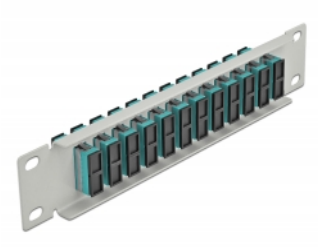

Delock Πίνακας Διασυνδέσεων Οπτικής Ίνας 10" 12 Θύρες Απλού SC Duplex άκουα 1U γκρί

Περιγραφή

Αυτός ο πίνακας διασυνδέσεων της Delock είναι εξοπλισμένος με δώδεκα Απλούς ζεύκτες οπτικής ίνας SC Duplex και είναι κατάλληλος για εγκατάσταση σε σύστημα δικτύου 10". Με τους Απλούς ζεύκτες SC Duplex, οι αρσενικοί σύνδεσμοι οπτικής ίνας μπορούν εύκολα να συνδεθούν ο ένας στον άλλο.

Αρ. προϊόντος 66794

EAN: 4043619667949

Χώρα προέλευσης: China

Συσκευασία: Συσκευασία

Προδιαγραφές

- Συνδετήρας:
 - 12 x SC Duplex θηλυκό >
 - 12 x SC Duplex θηλυκό
- Για πολυτροπική ίνα OM3
- Κεραμικός σύνδεσμος
- Με κάλυμμα για τη σκόνη
- Χρώμα: άκουα
- Για τοποθέτηση σε θάλαμο δικτύου 10", 1U
- 12 θύρες με Απλούς ζεύκτες SC
- Υλικό περιβλήματος: μεταλλική
- Περίβλημα Χρώμα: γκρί
- Διαστάσεις (ΜxΠxΥ): περ. 254 x 44 x 10 mm

Περιεχόμενα συσκευασίας

- Πίνακας συνδέσεων οπτικής ίνας 10"

Εικόνες

Interface

Συνδετήρας 1:	12 x SC Duplex θηλυκό
Συνδετήρας 2:	12 x SC Duplex θηλυκό

Physical characteristics

Περίβλημα Χρώμα:	γκρί
Υλικό περιβλήματος:	μέταλλο
Μήκος:	254 mm
Width:	44 mm
Height:	10 mm
Χρώμα:	aqua