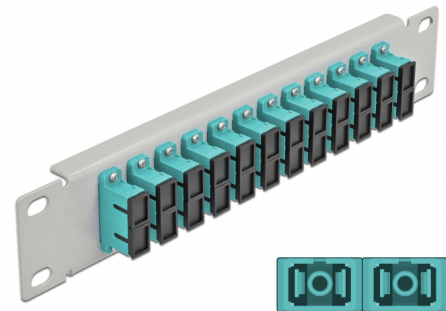

Delock Panneau 10" de distribution de fibre optique, 12 ports SC Duplex aqua, 1 unité, gris

Description

Ce panneau de distribution de Delock est équipé de douze coupleurs de fibre optique SC Duplex, et il est convenable pour l'installation dans une armoire de réseau de 10". Avec les coupleurs SC Duplex, les connecteurs mâles de fibre optique peuvent être facilement branchés les uns aux autres.

N° produit 66794

EAN: 4043619667949

Pays d'origine: China

Emballage: Box

Détails techniques

- Connecteurs :
 - 12 x SC Duplex femelle >
 - 12 x SC Duplex femelle
- Pour fibre multi-mode OM3
- Manchon en céramique
- Avec couvercle anti-poussière
- Couleur : aqua
- Pour le montage d'une cabine de réseau 10", 1U
- 12 ports avec coupleurs SC Duplex
- Matériau du boîtier : métal
- Boîtier couleur: gris
- Dimensions (LxIxH) : env. 254 x 44 x 10 mm

Contenu de l'emballage

- Panneau 10" de distribution de fibre optique

Image

Interface

Connecteur 1:	12 x SC Duplex femelle
Connecteur 2:	12 x SC Duplex femelle

Physical characteristics

Boîtier couleur:	gris
Matériau du boîtier :	métal
Longueur:	254 mm
Width:	44 mm
Height:	10 mm
Couleur:	aqua