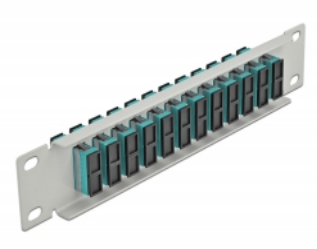

Delock Panneau 10" de distribution de fibre optique, 12 ports SC Duplex aqua, 1 unité, gris

Description

Ce panneau de distribution de Delock est équipé de douze coupleurs de fibre optique SC Duplex, et il est convenable pour l'installation dans une armoire de réseau de 10". Avec les coupleurs SC Duplex, les connecteurs mâles de fibre optique peuvent être facilement branchés les uns aux autres.

N° produit 66794

EAN: 4043619667949

Pays d'origine: China

Emballage: Box

Détails techniques

- Connecteurs :
 - 12 x SC Duplex femelle >
 - 12 x SC Duplex femelle
- Pour fibre multi-mode OM3
- Manchon en céramique
- Avec couvercle anti-poussière
- Couleur : aqua
- Pour le montage d'une cabine de réseau 10", 1U
- 12 ports avec coupleurs SC Duplex
- Matériau du boîtier : métal
- Boîtier couleur: gris
- Dimensions (LxIxH) : env. 254 x 44 x 10 mm

Contenu de l'emballage

- Panneau 10" de distribution de fibre optique

Image

Interface

Connecteur 1:	12 x SC Duplex femelle
Connecteur 2:	12 x SC Duplex femelle

Physical characteristics

Boîtier couleur:	gris
Matériau du boîtier :	métal
Longueur:	254 mm
Width:	44 mm
Height:	10 mm
Couleur:	aqua