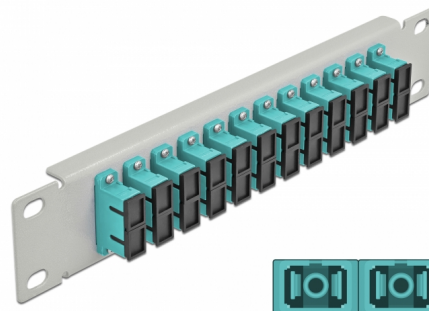

# Delock Panel de conexión de fibra óptica de 10" de 12 puertos SC Duplex aguamarina 1U gris

## Descripción

Este panel de conexión de Delock está equipado con doce acopladores de fibra óptica SC Duplex y es adecuado para su instalación en un gabinete de red de 10". Con los acopladores SC Duplex, pueden enlazarse los conectores macho de fibra óptica fácilmente entre sí.

## Detalles técnicos

- Conectores:
  - 12 x SC Duplex hembra >
  - 12 x SC Duplex hembra
- Para fibra multimodo OM3
- Manga de cerámica
- Con tapa para el polvo
- Color: aguamarina
- Para montaje en gabinete de red de 10", 1U
- 12 puertos con acopladores SC Duplex
- Material de la carcasa: metal
- Carcasa color: gris
- Dimensiones (LAXANxAL): aprox. 254 x 44 x 10 mm

## Physical characteristics

Carcasa color:	gris
Material de la carcasa:	metal
Longitud:	254 mm
Width:	44 mm
Height:	10 mm
Color:	aqua