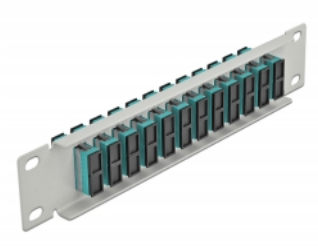

Delock 10" LWL Patchpanel 12 Port SC Duplex aqua 1 HE grau

Beschreibung

Dieses Patchpanel von Delock ist mit zwölf SC Duplex Kupplungen ausgestattet und eignet sich für den Einbau in einen 10" Netzwerkschrank. Mit den SC Duplex Kupplungen können LWL Stecker einfach miteinander verbunden werden.

Artikel-Nr. 66794

EAN: 4043619667949

Ursprungsland: China

Verpackung: Box

Technische Daten

- Anschlüsse:
 - 12 x SC Duplex Buchse >
 - 12 x SC Duplex Buchse
- Für Multimode Faser OM3
- Keramikhülse
- Mit Staubschutzabdeckung
- Farbe: aqua
- Zur Montage in 10" Netzwerkschrank, 1 HE
- 12 Ports mit SC Duplex Kupplungen
- Gehäusematerial: Metall
- Gehäusefarbe: grau
- Maße (LxBxH): ca. 254 x 44 x 10 mm

Packungsinhalt

- 10" LWL Patchpanel

Abbildungen

Schnittstelle

Anschluss 1:	12 x SC Duplex Buchse
Anschluss 2:	12 x SC Duplex Buchse

Physikalische Eigenschaften

Gehäusefarbe:	grau
Gehäusematerial:	Metall
Länge:	254 mm
Breite:	44 mm
Höhe:	10 mm
Farbe:	aqua