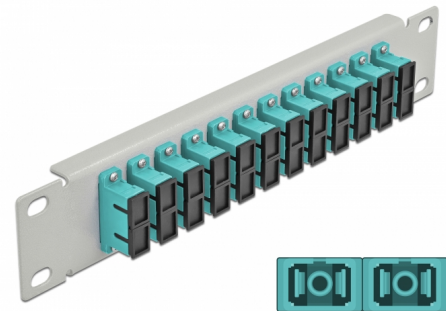

Delock 10" LWL Patchpanel 12 Port SC Duplex aqua 1 HE grau

Beschreibung

Dieses Patchpanel von Delock ist mit zwölf SC Duplex Kupplungen ausgestattet und eignet sich für den Einbau in einen 10" Netzwerkschrank. Mit den SC Duplex Kupplungen können LWL Stecker einfach miteinander verbunden werden.

Artikel-Nr. 66794

EAN: 4043619667949

Ursprungsland: China

Verpackung: Box

Technische Daten

- Anschlüsse:
 - 12 x SC Duplex Buchse >
 - 12 x SC Duplex Buchse
- Für Multimode Faser OM3
- Keramikhülse
- Mit Staubschutzabdeckung
- Farbe: aqua
- Zur Montage in 10" Netzwerkschrank, 1 HE
- 12 Ports mit SC Duplex Kupplungen
- Gehäusematerial: Metall
- Gehäusefarbe: grau
- Maße (LxBxH): ca. 254 x 44 x 10 mm

Packungsinhalt

- 10" LWL Patchpanel

Abbildungen

Schnittstelle

Anschluss 1:	12 x SC Duplex Buchse
Anschluss 2:	12 x SC Duplex Buchse

Physikalische Eigenschaften

Gehäusefarbe:	grau
Gehäusematerial:	Metall
Länge:	254 mm
Breite:	44 mm
Höhe:	10 mm
Farbe:	aqua