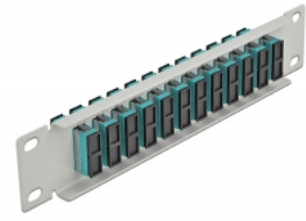

Delock 10" patch panel pro optická vlákna, 12 portů, SC Duplex, aqua, 1U, šedá

Popis

Tento spojovací panel značky Delock je vybaven dvanácti optickovláknovými spojkami SC Duplex je vhodný k instalaci do 10" síťové skříně. Se spojkami SC Duplex lze snadno navzájem propojit dva zástrčkové konektory optickovláknových kabelů.

Číslo produktu 66794

EAN: 4043619667949

Země původu: China

Balení: Box

Technické detaily

- Konektor:
 - 12 x SC Duplex samice >
 - 12 x SC Duplex samice
- Pro Multimód optiku OM3
- Keramická objímka
- S prachovou záslenkou
- Barva: aqua
- K montáži do síťové skříně rozměru 10", 1U
- 12 portů se spojkami SC Duplex
- Materiál pouzdra: kovová
- Pouzdro barva: šedá
- Rozměry (DxŠxV): cca. 254 x 44 x 10 mm

Obsah balení

- 10" optický patch panel

Příslušenství

Interface

Konektor 1:	12 x SC Duplex samice
Konektor 2:	12 x SC Duplex samice

Physical characteristics

Pouzdro barva:	šedá
Materiál pouzdra:	kov
Délka:	254 mm
Width:	44 mm
Height:	10 mm
Barva:	aqua