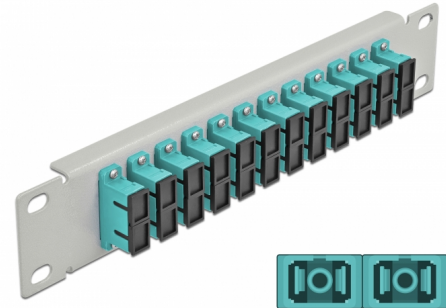

Delock 10" patch panel pro optická vlákna, 12 portů, SC Duplex, aqua, 1U, šedá

Popis

Tento spojovací panel značky Delock je vybaven dvanácti optickovláknovými spojkami SC Duplex je vhodný k instalaci do 10" síťové skříně. Se spojkami SC Duplex lze snadno navzájem propojit dva zástrčkové konektory optickovláknových kabelů.

Číslo produktu 66794

EAN: 4043619667949

Země původu: China

Balení: Box

Technické detaily

- Konektor:
 - 12 x SC Duplex samice >
 - 12 x SC Duplex samice
- Pro Multimód optiku OM3
- Keramická objímka
- S prachovou záslenkou
- Barva: aqua
- K montáži do síťové skříně rozměru 10", 1U
- 12 portů se spojkami SC Duplex
- Materiál pouzdra: kovová
- Pouzdro barva: šedá
- Rozměry (DxŠxV): cca. 254 x 44 x 10 mm

Obsah balení

- 10" optický patch panel

Příslušenství

Interface

Konektor 1:	12 x SC Duplex samice
Konektor 2:	12 x SC Duplex samice

Physical characteristics

Pouzdro barva:	šedá
Materiál pouzdra:	kov
Délka:	254 mm
Width:	44 mm
Height:	10 mm
Barva:	aqua