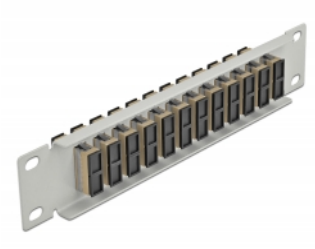

Delock 10" LWL Patchpanel 12 Port SC Duplex beige 1 HE grau

Beschreibung

Dieses Patchpanel von Delock ist mit zwölf SC Duplex Kupplungen ausgestattet und eignet sich für den Einbau in einen 10" Netzwerkschrank. Mit den SC Duplex Kupplungen können LWL Stecker einfach miteinander verbunden werden.

Artikel-Nr. 66793

EAN: 4043619667932

Ursprungsland: China

Verpackung: Box

Technische Daten

- Anschlüsse:
 - 12 x SC Duplex Buchse >
 - 12 x SC Duplex Buchse
- Für Multimode Faser OM1 / OM2
- Keramikhülse
- Mit Staubschutzabdeckung
- Farbe: beige
- Zur Montage in 10" Netzwerkschrank, 1 HE
- 12 Ports mit SC Duplex Kupplungen
- Gehäusematerial: Metall
- Gehäusefarbe: grau
- Maße (LxBxH): ca. 254 x 44 x 10 mm

Packungsinhalt

- 10" LWL Patchpanel

Abbildungen

Schnittstelle

Anschluss 1:	12 x SC Duplex Buchse
Anschluss 2:	12 x SC Duplex Buchse

Physikalische Eigenschaften

Gehäusefarbe:	grau
Gehäusematerial:	Metall
Länge:	254 mm
Breite:	44 mm
Höhe:	10 mm
Farbe:	beige