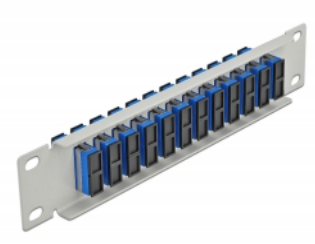

Delock 10" fiberoptisk patchpanel 12 portar SC-duplex blå 1U grå

Beskrivning

Patchpanel från Delock som är utrustad med tolv SC Duplex fiberoptiska kontakter och passar för installation i 10"-nätverkskabinett. Med SC Duplex-kontakterna kan fiberoptiska haneanslutningar enkelt anslutas till varandra.

Artikelnummer 66791

EAN: 4043619667918

Ursprungsland: China

Paket: Låda

Specifikationer

- Anslutning:
 - 12 x SC Duplex hona >
 - 12 x SC Duplex hona
- För singlemodfiber
- Keramisk hylsa
- Med dammskydd
- Färg: blå
- För montering i 10" nätverkskabinett, 1U
- 12 portar med SC Duplex -kopplingar
- Höljets material: metall
- Hölje färg: grå
- Mått (LxBxH): ca 254 x 44 x 10 mm

Paketets innehåll

- 10" fiberoptisk patchpanel

Bilder

Interface

Kontakt 1:	12 x SC Duplex hona
Kontakt 2:	12 x SC Duplex hona

Physical characteristics

Hölje färg:	grå
Höljets material:	metall
Längd:	254 mm
Width:	44 mm
Height:	10 mm
Färg:	blå