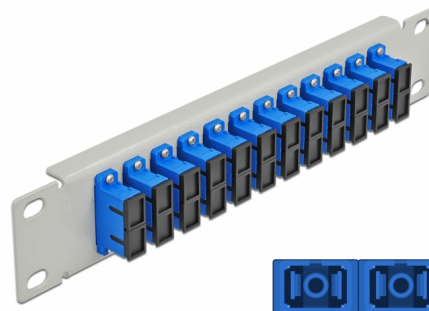

# Delock Krosownica światłowodowa 10", 12 Portów SC Duplex 1U szary

## Opis

Panel Delock jest wyposażony w dwanaście złączy światłowodowych SC Duplex i pozwala na instalację w szafie sieciowej 10". Złącza SC Duplex pozwalają na łączenie dwu optycznych złączy męskich.

## Szczegóły techniczne

- Złącze:
  - 12 x SC Duplex żeński >
  - 12 x SC Duplex żeński
- Dla światłowodów Jednomodowych
- Tuleja ceramiczna
- Z osłoną przeciwkurzową
- Kolor: niebieski
- Do montowania w szafie 10", 1U
- 12 portów złącza SC Duplex
- Materiał obudowy: metal
- Obudowa kolor: szary
- Wymiary (DxSxW): ok. 254 x 44 x 10 mm

## Zdjęcia

**Interface**

Złącze 1:	12 x SC Duplex żeński
Złącze 2:	12 x SC Duplex żeński

**Physical characteristics**

Obudowa kolor:	szary
Materiał obudowy:	metal
Długość:	254 mm
Width:	44 mm
Height:	10 mm
Kolor:	niebieski