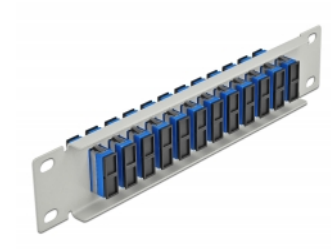

# Delock Krosownica światłowodowa 10", 12 Portów SC Duplex 1U szary

## Opis

Panel Delock jest wyposażony w dwanaście złączy światłowodowych SC Duplex i pozwala na instalację w szafie sieciowej 10". Złącza SC Duplex pozwalają na łączenie dwu optycznych złączy męskich.

## Szczegóły techniczne

- Złącze:
  - 12 x SC Duplex żeński >
  - 12 x SC Duplex żeński
- Dla światłowodów Jednomodowych
- Tuleja ceramiczna
- Z osłoną przeciwkurzową
- Kolor: niebieski
- Do montowania w szafie 10", 1U
- 12 portów złącza SC Duplex
- Materiał obudowy: metal
- Obudowa kolor: szary
- Wymiary (DxSxW): ok. 254 x 44 x 10 mm

## Zdjęcia

**Interface**

Złącze 1:	12 x SC Duplex żeński
Złącze 2:	12 x SC Duplex żeński

**Physical characteristics**

Obudowa kolor:	szary
Materiał obudowy:	metal
Długość:	254 mm
Width:	44 mm
Height:	10 mm
Kolor:	niebieski