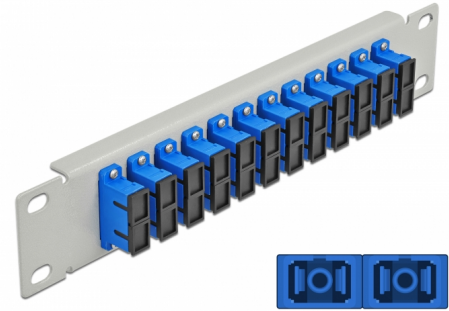

# Delock 10" optička Patch ploča 12 ulaza SC Duplex plava 1U siv

## Opis

Ova Patch ploča tvrtke Delock opremljena je s dvanaest SC Duplex optičkih vlaknastih spreznika te je prikladna za ugradnju u 10" mrežno kućište. Sa SC Duplex sprežnicima, vlaknasti optički muški spojnici mogu se lako međusobno spojiti.

## Tehnički podaci

- Priključak:
  - 12 x SC Duplex ženski >
  - 12 x SC Duplex ženski
- Jednomodni kabel
- Keramički rukavac
- S poklopcem za prašinu
- Boja: plava
- Za ugradnju u 10" mrežno kućište, 1U
- 12 ulaza sa SC Duplex sprežnicima
- Materijal kućišta: metalna
- Kućište boja: siv
- Mjere (DxŠxV): oko 254 x 44 x 10 mm

## Physical characteristics

Kućište boja:	siv
Materijal kućišta:	metal
Duljina:	254 mm
Width:	44 mm
Height:	10 mm
Boja:	plava