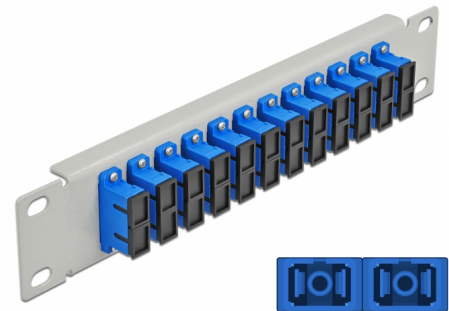

Delock Pannello patch da 10" in fibra ottica a 12 porte per SC Duplex blu 1U grigio

Descrizione

Questo patch panel Delock è dotato di dodici accoppiatori SC Duplex in fibra ottica ed è adatto all'installazione in un armadio di rete da 10". Con gli accoppiatori SC Duplex, i connettori maschi in fibra ottica possono essere facilmente collegati tra loro.

Articolo n. 66791

EAN: 4043619667918

Paese di origine: China

Pacchetto: Box

Dettagli tecnici

- Connettori:
 - 12 x SC Duplex femmina >
 - 12 x SC Duplex femmina
- Per fibra singlemode
- Manicotto in ceramica
- Con coperchio antipolvere
- Colore: blu
- Per il montaggio in un armadio di rete da 10", 1U
- 12 porte con accoppiatori SC Duplex
- Materiale custodia: metallo
- Custodia colore: grigio
- Dimensioni (LxPxA): ca. 254 x 44 x 10 mm

Contenuto della confezione

- Pannello patch in fibra ottica da 10"

Immagini

Interface

Connettore 1:	12 x SC Duplex femmina
Connettore 2:	12 x SC Duplex femmina

Physical characteristics

Custodia colore:	grigio
Materiale custodia:	metallo
Lunghezza:	254 mm
Width:	44 mm
Height:	10 mm
Colour:	blu