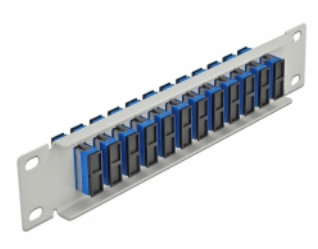

Delock Pannello patch da 10" in fibra ottica a 12 porte per SC Duplex blu 1U grigio

Descrizione

Questo patch panel Delock è dotato di dodici accoppiatori SC Duplex in fibra ottica ed è adatto all'installazione in un armadio di rete da 10". Con gli accoppiatori SC Duplex, i connettori maschi in fibra ottica possono essere facilmente collegati tra loro.

Articolo n. 66791

EAN: 4043619667918

Paese di origine: China

Pacchetto: Box

Dettagli tecnici

- Connettori:
 - 12 x SC Duplex femmina >
 - 12 x SC Duplex femmina
- Per fibra singlemode
- Manicotto in ceramica
- Con coperchio antipolvere
- Colore: blu
- Per il montaggio in un armadio di rete da 10", 1U
- 12 porte con accoppiatori SC Duplex
- Materiale custodia: metallo
- Custodia colore: grigio
- Dimensioni (LxPxA): ca. 254 x 44 x 10 mm

Contenuto della confezione

- Pannello patch in fibra ottica da 10"

Immagini

Interface

Connettore 1:	12 x SC Duplex femmina
Connettore 2:	12 x SC Duplex femmina

Physical characteristics

Custodia colore:	grigio
Materiale custodia:	metallo
Lunghezza:	254 mm
Width:	44 mm
Height:	10 mm
Colour:	blu