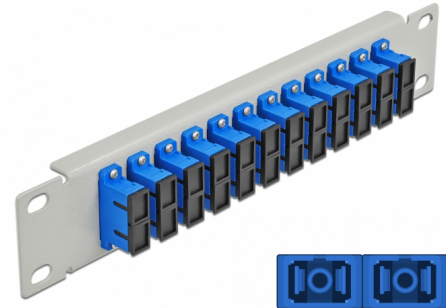

# Delock Πίνακας Διασυνδέσεων Οπτικής Ίνας 10" 12 Θύρες Απλού SC Duplex μπλε 1U γκρί

## Περιγραφή

Αυτός ο πίνακας διασυνδέσεων της Delock είναι εξοπλισμένος με δώδεκα Απλούς ζεύκτες οπτικής ίνας SC Duplex και είναι κατάλληλος για εγκατάσταση σε σύστημα δικτύου 10". Με τους Απλούς ζεύκτες SC Duplex, οι αρσενικοί σύνδεσμοι οπτικής ίνας μπορούν εύκολα να συνδεθούν ο ένας στον άλλο.

## Προδιαγραφές

- Συνδετήρας:
  - 12 x SC Duplex θηλυκό >
  - 12 x SC Duplex θηλυκό
- Μονότροπο καλώδιο
- Κεραμικός σύνδεσμος
- Με κάλυμμα για τη σκόνη
- Χρώμα: μπλε
- Για τοποθέτηση σε θάλαμο δικτύου 10", 1U
- 12 θύρες με Απλούς ζεύκτες SC
- Υλικό περιβλήματος: μεταλλική
- Περίβλημα Χρώμα: γκρί
- Διαστάσεις (ΜxΠxΥ): περ. 254 x 44 x 10 mm

## Physical characteristics

Περίβλημα Χρώμα:	γκρί
Υλικό περιβλήματος:	μέταλλο
Μήκος:	254 mm
Width:	44 mm
Height:	10 mm
Χρώμα:	μπλε