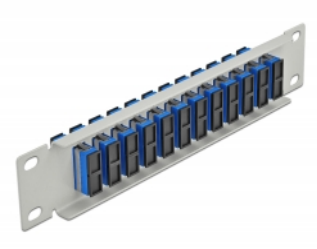

Delock Panneau 10" de distribution de fibre optique, 12 ports SC Duplex bleus, 1 unité, gris

Description

Ce panneau de distribution de Delock est équipé de douze coupleurs de fibre optique SC Duplex, et il est convenable pour l'installation dans une armoire de réseau de 10". Avec les coupleurs SC Duplex, les connecteurs mâles de fibre optique peuvent être facilement branchés les uns aux autres.

N° produit 66791

EAN: 4043619667918

Pays d'origine: China

Emballage: Box

Détails techniques

- Connecteurs :
 - 12 x SC Duplex femelle >
 - 12 x SC Duplex femelle
- Pour fibre mode unique
- Manchon en céramique
- Avec couvercle anti-poussière
- Couleur : bleu
- Pour le montage d'une cabine de réseau 10", 1U
- 12 ports avec coupleurs SC Duplex
- Matériau du boîtier : métal
- Boîtier couleur: gris
- Dimensions (LxIxH) : env. 254 x 44 x 10 mm

Contenu de l'emballage

- Panneau 10" de distribution de fibre optique

Image

Interface

Connecteur 1:	12 x SC Duplex femelle
Connecteur 2:	12 x SC Duplex femelle

Physical characteristics

Boîtier couleur:	gris
Matériau du boîtier :	métal
Longueur:	254 mm
Width:	44 mm
Height:	10 mm
Couleur:	bleu