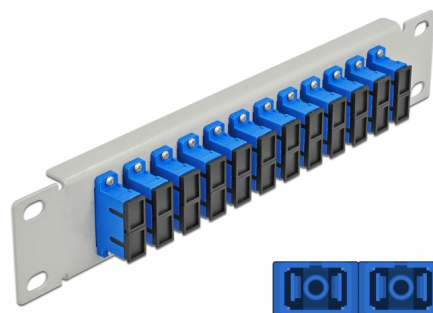

Delock Panneau 10" de distribution de fibre optique, 12 ports SC Duplex bleus, 1 unité, gris

Description

Ce panneau de distribution de Delock est équipé de douze coupleurs de fibre optique SC Duplex, et il est convenable pour l'installation dans une armoire de réseau de 10". Avec les coupleurs SC Duplex, les connecteurs mâles de fibre optique peuvent être facilement branchés les uns aux autres.

N° produit 66791

EAN: 4043619667918

Pays d'origine: China

Emballage: Box

Détails techniques

- Connecteurs :
 - 12 x SC Duplex femelle >
 - 12 x SC Duplex femelle
- Pour fibre mode unique
- Manchon en céramique
- Avec couvercle anti-poussière
- Couleur : bleu
- Pour le montage d'une cabine de réseau 10", 1U
- 12 ports avec coupleurs SC Duplex
- Matériau du boîtier : métal
- Boîtier couleur: gris
- Dimensions (LxIxH) : env. 254 x 44 x 10 mm

Contenu de l'emballage

- Panneau 10" de distribution de fibre optique

Image

Interface

Connecteur 1:	12 x SC Duplex femelle
Connecteur 2:	12 x SC Duplex femelle

Physical characteristics

Boîtier couleur:	gris
Matériau du boîtier :	métal
Longueur:	254 mm
Width:	44 mm
Height:	10 mm
Couleur:	bleu