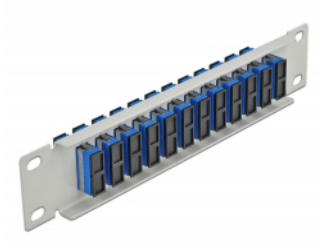

Delock Panel de conexión de fibra óptica de 10" de 12 puertos SC Duplex azul 1U gris

Descripción

Este panel de conexión de Delock está equipado con doce acopladores de fibra óptica SC Duplex y es adecuado para su instalación en un gabinete de red de 10". Con los acopladores SC Duplex, pueden enlazarse los conectores macho de fibra óptica fácilmente entre sí.

Número de elemento 66791

EAN: 4043619667918

Pais de origen: China

Paquete: Box

Detalles técnicos

- Conectores:
 - 12 x SC Duplex hembra >
 - 12 x SC Duplex hembra
- Para fibra monomodo
- Manga de cerámica
- Con tapa para el polvo
- Color: azul
- Para montaje en gabinete de red de 10", 1U
- 12 puertos con acopladores SC Duplex
- Material de la carcasa: metal
- Carcasa color: gris
- Dimensiones (LxANxAL): aprox. 254 x 44 x 10 mm

Contenido del paquete

- Panel de conexión de fibra óptica de 10"

Image

Interface

Conector 1:	12 x SC Duplex hembra
Conector 2 :	12 x SC Duplex hembra

Physical characteristics

Carcasa color:	gris
Material de la carcasa:	metal
Longitud:	254 mm
Width:	44 mm
Height:	10 mm
Color:	azul