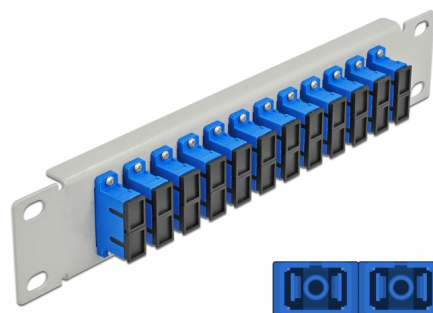

Delock Panel de conexión de fibra óptica de 10" de 12 puertos SC Duplex azul 1U gris

Descripción

Este panel de conexión de Delock está equipado con doce acopladores de fibra óptica SC Duplex y es adecuado para su instalación en un gabinete de red de 10". Con los acopladores SC Duplex, pueden enlazarse los conectores macho de fibra óptica fácilmente entre sí.

Número de elemento 66791

EAN: 4043619667918

Pais de origen: China

Paquete: Box

Detalles técnicos

- Conectores:
 - 12 x SC Duplex hembra >
 - 12 x SC Duplex hembra
- Para fibra monomodo
- Manga de cerámica
- Con tapa para el polvo
- Color: azul
- Para montaje en gabinete de red de 10", 1U
- 12 puertos con acopladores SC Duplex
- Material de la carcasa: metal
- Carcasa color: gris
- Dimensiones (LxANxAL): aprox. 254 x 44 x 10 mm

Contenido del paquete

- Panel de conexión de fibra óptica de 10"

Image

Interface

Conector 1:	12 x SC Duplex hembra
Conector 2 :	12 x SC Duplex hembra

Physical characteristics

Carcasa color:	gris
Material de la carcasa:	metal
Longitud:	254 mm
Width:	44 mm
Height:	10 mm
Color:	azul