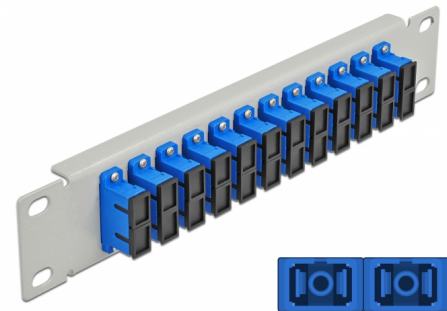

Delock 10" LWL Patchpanel 12 Port SC Duplex blau 1 HE grau

Beschreibung

Dieses Patchpanel von Delock ist mit zwölf SC Duplex Kupplungen ausgestattet und eignet sich für den Einbau in einen 10" Netzwerkschrank. Mit den SC Duplex Kupplungen können LWL Stecker einfach miteinander verbunden werden.

Artikel-Nr. 66791

EAN: 4043619667918

Ursprungsland: China

Verpackung: Box

Technische Daten

- Anschlüsse:
 - 12 x SC Duplex Buchse >
 - 12 x SC Duplex Buchse
- Für Singlemode Faser
- Keramikhülse
- Mit Staubschutzabdeckung
- Farbe: blau
- Zur Montage in 10" Netzwerkschrank, 1 HE
- 12 Ports mit SC Duplex Kupplungen
- Gehäusematerial: Metall
- Gehäusefarbe: grau
- Maße (LxBxH): ca. 254 x 44 x 10 mm

Packungsinhalt

- 10" LWL Patchpanel

Abbildungen

Schnittstelle

Anschluss 1:	12 x SC Duplex Buchse
Anschluss 2:	12 x SC Duplex Buchse

Physikalische Eigenschaften

Gehäusefarbe:	grau
Gehäusematerial:	Metall
Länge:	254 mm
Breite:	44 mm
Höhe:	10 mm
Farbe:	blau