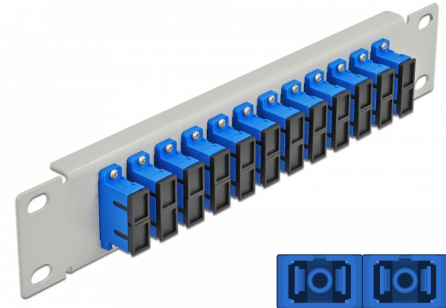

# Delock 10" patch panel pro optická vlákna, 12 portů, SC Duplex, modrý, 1U, šedá

## Popis

Tento spojovací panel značky Delock je vybaven dvanácti optickovláknovými spojkami SC Duplex je vhodný k instalaci do 10" síťové skříně. Se spojkami SC Duplex lze snadno navzájem propojit dva zástrčkové konektory optickovláknových kabelů.

## Technické detaily

- Konektor:
  - 12 x SC Duplex samice >
  - 12 x SC Duplex samice
- Pro Single mód optiku
- Keramická objímka
- S prachovou zálepkou
- Barva: modrý
- K montáži do síťové skříně rozměru 10", 1U
- 12 portů se spojkami SC Duplex
- Materiál pouzdra: kovová
- Pouzdro barva: šedá
- Rozměry (DxŠxV): cca. 254 x 44 x 10 mm

## Physical characteristics

Pouzdro barva:	šedá
Materiál pouzdra:	kov
Délka:	254 mm
Width:	44 mm
Height:	10 mm
Barva:	modrý