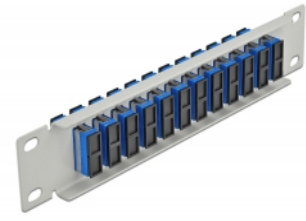

Příslušenství