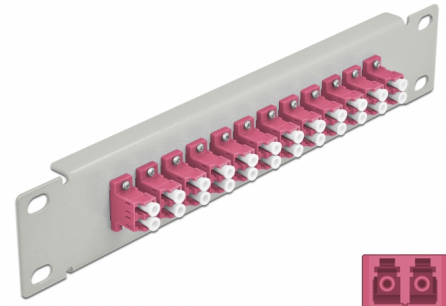

Delock 10" üvegszál patch panel 12 portos LC Duplex ibolya 1U szürke

Leírás

Ez a Delock patch panel felszerelt 12 LC Duplex üvegszál kapcsolóval és beszerelhető egy 10" hálózati kabinetbe. Az LC Duplex kapcsolókkal, az üvegszál apa csatlakozók könnyen egymáshoz köthetők.

Tételszám 66790

EAN: 4043619667901

Származási hely: China

Csomag: Doboz

Műszaki adatok

- Csatlakozó:
 - 12 x LC Duplex hüvely >
 - 12 x LC Duplex hüvely
- Több üzemmódra képes szálhoz OM4
- Kerámia borítás
- Por elleni védelem
- Szín: ibolya
- 10" hálózati szekrényekhez, 1U
- 12 port LC Duplex kapcsolókkal
- Burkolat anyaga: fém
- Borítás szín: szürke
- Méretek (HxSzxM): kb. 254 x 44 x 10 mm

A csomag tartalma

- 10" optikai szál patch panel

Képek

Interface

Csatlakozó 1:	12 x LC Duplex hüvely
Csatlakozó 2:	12 x LC Duplex hüvely

Physical characteristics

Borítás szín:	fekete
Burkolat anyaga:	fém
Hosszúság:	254 mm
Width:	44 mm
Height:	10 mm
Szín:	ibolya