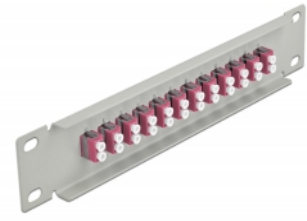

Delock 10" fiberoptisk patchpanel 12 portar LC-duplex violett 1U grå

Beskrivning

Patchpanel från Delock som är utrustad med tolv LC Duplex fiberoptiska kontakter och passar för installation i 10"-nätverkskabinett. Med LC Duplex-kontakterna kan fiberoptiska haneanslutningar enkelt anslutas till varandra.

Artikelnummer 66790

EAN: 4043619667901

Ursprungsland: China

Paket: Låda

Specifikationer

- Anslutning:
 - 12 x LC Duplex hona >
 - 12 x LC Duplex hona
- För multimodfiber OM4
- Keramisk hylsa
- Med dammskydd
- Färg: violett
- För montering i 10" nätverkskabinett, 1U
- 12 portar med LC Duplex -kopplingar
- Höljets material: metall
- Hölje färg: grå
- Mått (LxBxH): ca 254 x 44 x 10 mm

Paketets innehåll

- 10" fiberoptisk patchpanel

Bilder

Interface

Kontakt 1:	12 x LC Duplex hona
Kontakt 2:	12 x LC Duplex hona

Physical characteristics

Hölje färg:	svart
Höljets material:	metall
Längd:	254 mm
Width:	44 mm
Height:	10 mm
Färg:	violett