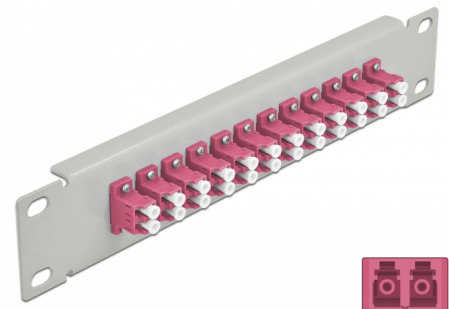

Delock 10" fiberoptisk patchpanel 12 portar LC-duplex violett 1U grå

Beskrivning

Patchpanel från Delock som är utrustad med tolv LC Duplex fiberoptiska kontakter och passar för installation i 10"-nätverkskabinett. Med LC Duplex-kontakterna kan fiberoptiska haneanslutningar enkelt anslutas till varandra.

Artikelnummer 66790

EAN: 4043619667901

Ursprungsland: China

Paket: Låda

Specifikationer

- Anslutning:
 - 12 x LC Duplex hona >
 - 12 x LC Duplex hona
- För multimodfiber OM4
- Keramisk hylsa
- Med dammskydd
- Färg: violett
- För montering i 10" nätverkskabinett, 1U
- 12 portar med LC Duplex -kopplingar
- Höljets material: metall
- Hölje färg: grå
- Mått (LxBxH): ca 254 x 44 x 10 mm

Paketets innehåll

- 10" fiberoptisk patchpanel

Bilder

Interface

Kontakt 1:	12 x LC Duplex hona
Kontakt 2:	12 x LC Duplex hona

Physical characteristics

Hölje färg:	svart
Höljets material:	metall
Längd:	254 mm
Width:	44 mm
Height:	10 mm
Färg:	violett