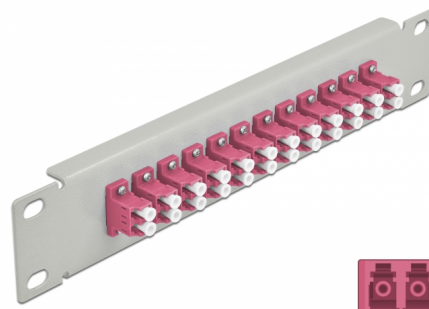

Delock Panou de conexiuni pentru cabluri de fibră optică de 10" 12 Port LC Duplex, violet, 1U gri

Descriere scurta

Acest panou de conexiuni de la Delock este echipat cu douăsprezece cuplaje de fibră optică LC Duplex și este potrivit pentru instalarea într-un cabinet de rețea de 10". Cu cuplajele LC Duplex, conectorii de fibră optică tată pot fi ușor conectați unul la celălalt.

Nr. 66790

EAN: 4043619667901

Țara de origine: China

Pachet: Box

Detalii tehnice

- Conectori:
 - 12 x mamă LC Duplex >
 - 12 x mamă LC Duplex
- Pentru fibră multi-mod OM4
- Manșon din ceramică
- Cu capac de protecție împotriva prafului
- Culoare: violet
- Pentru montare în cabinet de rețea 10", 1U
- 12 porturi cu cuplaje LC Duplex
- Material carcasă: metal
- Carcasa uloare: gri
- Dimensiunii (Lxlxl): aprox. 254 x 44 x 10 mm

Pachetul contine

- Panou de conexiuni cu fibră optică de 10"

Imagini

Interface

Conector 1:	12 x mamă LC Duplex
Conector 2:	12 x mamă LC Duplex

Physical characteristics

Carcasa uloare:	negru
Material carcasă:	metal
Lungime:	254 mm
Width:	44 mm
Height:	10 mm
Colour:	violet