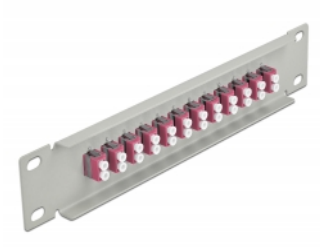

Delock Panou de conexiuni pentru cabluri de fibră optică de 10" 12 Port LC Duplex, violet, 1U gri

Descriere scurta

Acest panou de conexiuni de la Delock este echipat cu douăsprezece cuplaje de fibră optică LC Duplex și este potrivit pentru instalarea într-un cabinet de rețea de 10". Cu cuplajele LC Duplex, conectorii de fibră optică tată pot fi ușor conectați unul la celălalt.

Nr. 66790

EAN: 4043619667901

Țara de origine: China

Pachet: Box

Detalii tehnice

- Conectori:
 - 12 x mamă LC Duplex >
 - 12 x mamă LC Duplex
- Pentru fibră multi-mod OM4
- Manșon din ceramică
- Cu capac de protecție împotriva prafului
- Culoare: violet
- Pentru montare în cabinet de rețea 10", 1U
- 12 porturi cu cuplaje LC Duplex
- Material carcasă: metal
- Carcasa uloare: gri
- Dimensiunii (Lxlxl): aprox. 254 x 44 x 10 mm

Pachetul contine

- Panou de conexiuni cu fibră optică de 10"

Imagini

Interface

Conector 1:	12 x mamă LC Duplex
Conector 2:	12 x mamă LC Duplex

Physical characteristics

Carcasa uloare:	negru
Material carcasă:	metal
Lungime:	254 mm
Width:	44 mm
Height:	10 mm
Colour:	violet