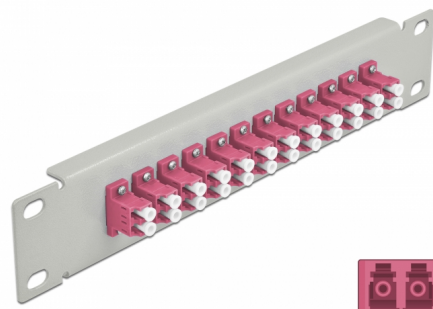

Delock Krosownica fioletowy 10", 12 Portów LC Duplex 1U szary

Opis

Panel Delock jest wyposażony w dwanaście złączy światłowodowych LC Duplex i pozwala na instalację w szafie sieciowej 10". Złącza LC Duplex pozwalają na łączenie dwu optycznych złączy męskich.

Numer artykułu 66790

EAN: 4043619667901

Kraj pochodzenia: China

Opakowanie: Box

Szczegóły techniczne

- Złącze:
 - 12 x LC Duplex żeński >
 - 12 x LC Duplex żeński
- Dla światłowodów wielomodowych OM4
- Tuleja ceramiczna
- Z osłoną przeciwkurzową
- Kolorystyka: fioletowy
- Do montowania w szafie 10", 1U
- 12 portów złącza LC Duplex
- Materiał obudowy: metal
- Obudowa kolor: szary
- Wymiary (DxSxW): ok. 254 x 44 x 10 mm

Zawartość opakowania

- Krosownica światłowodowa 10"

Zdjęcia

Interface

Złącze 1:	12 x LC Duplex żeński
Złącze 2:	12 x LC Duplex żeński

Physical characteristics

Obudowa kolor:	czarny
Materiał obudowy:	metal
Długość:	254 mm
Width:	44 mm
Height:	10 mm
Kolor:	fioletowy