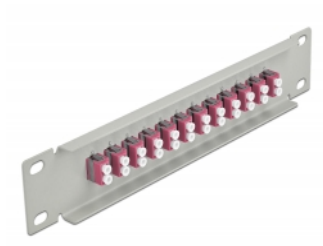

Delock Krosownica fioletowy 10", 12 Portów LC Duplex 1U szary

Opis

Panel Delock jest wyposażony w dwanaście złączy światłowodowych LC Duplex i pozwala na instalację w szafie sieciowej 10". Złącza LC Duplex pozwalają na łączenie dwu optycznych złączy męskich.

Numer artykułu 66790

EAN: 4043619667901

Kraj pochodzenia: China

Opakowanie: Box

Szczegóły techniczne

- Złącze:
 - 12 x LC Duplex żeński >
 - 12 x LC Duplex żeński
- Dla światłowodów wielomodowych OM4
- Tuleja ceramiczna
- Z osłoną przeciwkurzową
- Kolorystyka: fioletowy
- Do montowania w szafie 10", 1U
- 12 portów złącza LC Duplex
- Materiał obudowy: metal
- Obudowa kolor: szary
- Wymiary (DxSxW): ok. 254 x 44 x 10 mm

Zawartość opakowania

- Krosownica światłowodowa 10"

Zdjęcia

Interface

Złącze 1:	12 x LC Duplex żeński
Złącze 2:	12 x LC Duplex żeński

Physical characteristics

Obudowa kolor:	czarny
Materiał obudowy:	metal
Długość:	254 mm
Width:	44 mm
Height:	10 mm
Kolor:	fioletowy