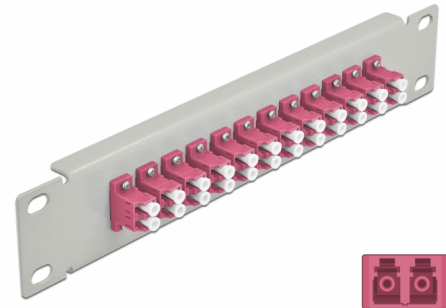

# Delock 10" optička Patch ploča 12 ulaza LC Duplex ljubičasta 1U siv

## Opis

Ova Patch ploča tvrtke Delock opremljena je s dvanaest LC Duplex optičkih vlaknastih sprežnika te je prikladna za ugradnju u 10" mrežno kućište. Sa LC Duplex sprežnicima, vlaknasti optički muški spojnici mogu se lako međusobno spojiti.

## Tehnički podaci

- Priključak:
  - 12 x LC Duplex ženski >
  - 12 x LC Duplex ženski
- Za vlakna za više načina rada OM4
- Keramički rukavac
- S poklopcem za prašinu
- Boja: ljubičasta
- Za ugradnju u 10" mrežno kućište, 1U
- 12 ulaza sa LC Duplex sprežnicima
- Materijal kućišta: metalna
- Kućište boja: siv
- Mjere (DxŠxV): oko 254 x 44 x 10 mm

## Physical characteristics

Kućište boja:	crne
Materijal kućišta:	metal
Duljina:	254 mm
Width:	44 mm
Height:	10 mm
Boja:	ljubičasta