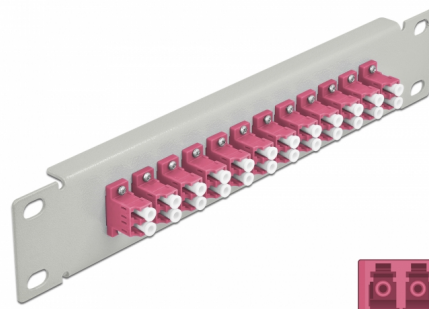

Delock Pannello patch da 10" in fibra ottica a 12 porte per LC Duplex viola 1U grigio

Descrizione

Questo patch panel Delock è dotato di dodici accoppiatori LC Duplex in fibra ottica ed è adatto all'installazione in un armadio di rete da 10". Con gli accoppiatori LC Duplex, i connettori maschi in fibra ottica possono essere facilmente collegati tra loro.

Articolo n. 66790

EAN: 4043619667901

Paese di origine: China

Pacchetto: Box

Dettagli tecnici

- Connettori:
 - 12 x LC Duplex femmina >
 - 12 x LC Duplex femmina
- Per fibra a più modalità OM4
- Manicotto in ceramica
- Con coperchio antipolvere
- Colore: viola
- Per il montaggio in un armadio di rete da 10", 1U
- 12 porte con accoppiatori LC Duplex
- Materiale custodia: metallo
- Custodia colore: grigio
- Dimensioni (LxPxA): ca. 254 x 44 x 10 mm

Contenuto della confezione

- Pannello patch in fibra ottica da 10"

Immagini

Interface

Connettore 1:	12 x LC Duplex femmina
Connettore 2:	12 x LC Duplex femmina

Physical characteristics

Custodia colore:	nero
Materiale custodia:	metallo
Lunghezza:	254 mm
Width:	44 mm
Height:	10 mm
Colour:	viola