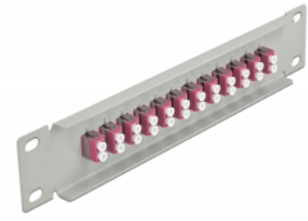

Delock Pannello patch da 10" in fibra ottica a 12 porte per LC Duplex viola 1U grigio

Descrizione

Questo patch panel Delock è dotato di dodici accoppiatori LC Duplex in fibra ottica ed è adatto all'installazione in un armadio di rete da 10". Con gli accoppiatori LC Duplex, i connettori maschi in fibra ottica possono essere facilmente collegati tra loro.

Articolo n. 66790

EAN: 4043619667901

Paese di origine: China

Pacchetto: Box

Dettagli tecnici

- Connettori:
 - 12 x LC Duplex femmina >
 - 12 x LC Duplex femmina
- Per fibra a più modalità OM4
- Manicotto in ceramica
- Con coperchio antipolvere
- Colore: viola
- Per il montaggio in un armadio di rete da 10", 1U
- 12 porte con accoppiatori LC Duplex
- Materiale custodia: metallo
- Custodia colore: grigio
- Dimensioni (LxPxA): ca. 254 x 44 x 10 mm

Contenuto della confezione

- Pannello patch in fibra ottica da 10"

Immagini

Interface

Connettore 1:	12 x LC Duplex femmina
Connettore 2:	12 x LC Duplex femmina

Physical characteristics

Custodia colore:	nero
Materiale custodia:	metallo
Lunghezza:	254 mm
Width:	44 mm
Height:	10 mm
Colour:	viola