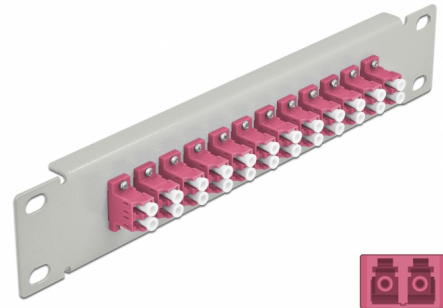

Delock Πίνακας Διασυνδέσεων Οπτικής Ίνας 10" 12 Θύρες Απλού LC Duplex βιολετί 1U γκρί

Περιγραφή

Αυτός ο πίνακας διασυνδέσεων της Delock είναι εξοπλισμένος με δώδεκα Απλούς ζεύκτες οπτικής ίνας LC Duplex και είναι κατάλληλος για εγκατάσταση σε σύστημα δικτύου 10". Με τους Απλούς ζεύκτες LC Duplex, οι αρσενικοί σύνδεσμοι οπτικής ίνας μπορούν εύκολα να συνδεθούν ο ένας στον άλλο.

Αρ. προϊόντος 66790

EAN: 4043619667901

Χώρα προέλευσης: China

Συσκευασία: Συσκευασία

Προδιαγραφές

- Συνδετήρας:
 - 12 x LC Duplex θηλυκό >
 - 12 x LC Duplex θηλυκό
- Για πολυτροπική ίνα OM4
- Κεραμικός σύνδεσμος
- Με κάλυμμα για τη σκόνη
- Χρώμα: βιολετί
- Για τοποθέτηση σε θάλαμο δικτύου 10", 1U
- 12 θύρες με Απλούς ζεύκτες LC
- Υλικό περιβλήματος: μεταλλική
- Περίβλημα Χρώμα: γκρί
- Διαστάσεις (ΜxΠxΥ): περ. 254 x 44 x 10 mm

Περιεχόμενα συσκευασίας

- Πίνακας συνδέσεων οπτικής ίνας 10"

Εικόνες

Interface

Συνδετήρας 1:	12 x LC Duplex θηλυκό
Συνδετήρας 2:	12 x LC Duplex θηλυκό

Physical characteristics

Περίβλημα Χρώμα:	μαύρο
Υλικό περιβλήματος:	μέταλλο
Μήκος:	254 mm
Width:	44 mm
Height:	10 mm
Χρώμα:	βιολετί