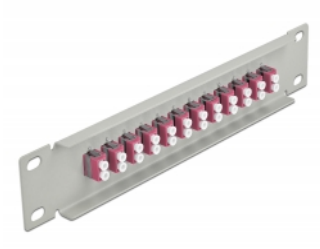

Delock Panneau 10" de distribution de fibre optique, 12 ports LC Duplex violet, 1 unité, gris

Description

Ce panneau de distribution de Delock est équipé de douze coupleurs de fibre optique LC Duplex, et il est convenable pour l'installation dans une armoire de réseau de 10". Avec les coupleurs LC Duplex, les connecteurs mâles de fibre optique peuvent être facilement branchés les uns aux autres.

N° produit 66790

EAN: 4043619667901

Pays d'origine: China

Emballage: Box

Détails techniques

- Connecteurs :
 - 12 x LC Duplex femelle >
 - 12 x LC Duplex femelle
- Pour fibre multi-mode OM4
- Manchon en céramique
- Avec couvercle anti-poussière
- Couleur : violet
- Pour le montage d'une cabine de réseau 10", 1U
- 12 ports avec coupleurs LC Duplex
- Matériau du boîtier : métal
- Boîtier couleur: gris
- Dimensions (LxIxH) : env. 254 x 44 x 10 mm

Contenu de l'emballage

- Panneau 10" de distribution de fibre optique

Image

Interface

Connecteur 1:	12 x LC Duplex femelle
Connecteur 2:	12 x LC Duplex femelle

Physical characteristics

Boîtier couleur:	noir
Matériau du boîtier :	métal
Longueur:	254 mm
Width:	44 mm
Height:	10 mm
Couleur:	violet