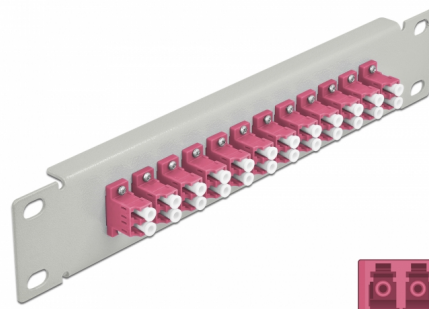

Delock Panneau 10" de distribution de fibre optique, 12 ports LC Duplex violet, 1 unité, gris

Description

Ce panneau de distribution de Delock est équipé de douze coupleurs de fibre optique LC Duplex, et il est convenable pour l'installation dans une armoire de réseau de 10". Avec les coupleurs LC Duplex, les connecteurs mâles de fibre optique peuvent être facilement branchés les uns aux autres.

N° produit 66790

EAN: 4043619667901

Pays d'origine: China

Emballage: Box

Détails techniques

- Connecteurs :
 - 12 x LC Duplex femelle >
 - 12 x LC Duplex femelle
- Pour fibre multi-mode OM4
- Manchon en céramique
- Avec couvercle anti-poussière
- Couleur : violet
- Pour le montage d'une cabine de réseau 10", 1U
- 12 ports avec coupleurs LC Duplex
- Matériau du boîtier : métal
- Boîtier couleur: gris
- Dimensions (LxIxH) : env. 254 x 44 x 10 mm

Contenu de l'emballage

- Panneau 10" de distribution de fibre optique

Image

Interface

Connecteur 1:	12 x LC Duplex femelle
Connecteur 2:	12 x LC Duplex femelle

Physical characteristics

Boîtier couleur:	noir
Matériau du boîtier :	métal
Longueur:	254 mm
Width:	44 mm
Height:	10 mm
Couleur:	violet