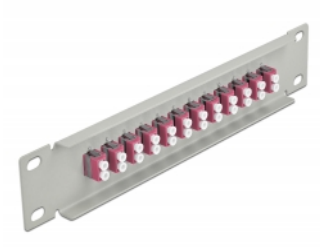

Delock Panel de conexión de fibra óptica de 10" de 12 puertos LC Duplex violeta 1U gris

Descripción

Este panel de conexión de Delock está equipado con doce acopladores de fibra óptica LC Duplex y es adecuado para su instalación en un gabinete de red de 10". Con los acopladores LC Duplex, pueden enlazarse los conectores macho de fibra óptica fácilmente entre sí.

Número de elemento 66790

EAN: 4043619667901

Pais de origen: China

Paquete: Box

Detalles técnicos

- Conectores:
 - 12 x LC Duplex hembra >
 - 12 x LC Duplex hembra
- Para fibra multimodo OM4
- Manga de cerámica
- Con tapa para el polvo
- Color: violeta
- Para montaje en gabinete de red de 10", 1U
- 12 puertos con acopladores LC Duplex
- Material de la carcasa: metal
- Carcasa color: gris
- Dimensiones (LAXANxAL): aprox. 254 x 44 x 10 mm

Contenido del paquete

- Panel de conexión de fibra óptica de 10"

Image

Interface

Conector 1:	12 x LC Duplex hembra
Conector 2 :	12 x LC Duplex hembra

Physical characteristics

Carcasa color:	negro
Material de la carcasa:	metal
Longitud:	254 mm
Width:	44 mm
Height:	10 mm
Color:	violeta