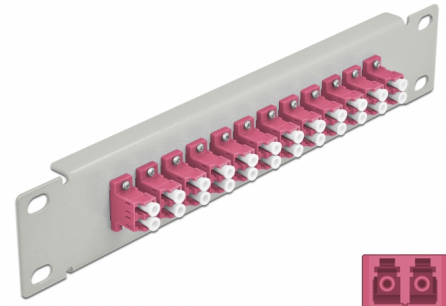

Delock Panel de conexión de fibra óptica de 10" de 12 puertos LC Duplex violeta 1U gris

Descripción

Este panel de conexión de Delock está equipado con doce acopladores de fibra óptica LC Duplex y es adecuado para su instalación en un gabinete de red de 10". Con los acopladores LC Duplex, pueden enlazarse los conectores macho de fibra óptica fácilmente entre sí.

Número de elemento 66790

EAN: 4043619667901

Pais de origen: China

Paquete: Box

Detalles técnicos

- Conectores:
 - 12 x LC Duplex hembra >
 - 12 x LC Duplex hembra
- Para fibra multimodo OM4
- Manga de cerámica
- Con tapa para el polvo
- Color: violeta
- Para montaje en gabinete de red de 10", 1U
- 12 puertos con acopladores LC Duplex
- Material de la carcasa: metal
- Carcasa color: gris
- Dimensiones (LAXANxAL): aprox. 254 x 44 x 10 mm

Contenido del paquete

- Panel de conexión de fibra óptica de 10"

Image

Interface

Conector 1:	12 x LC Duplex hembra
Conector 2 :	12 x LC Duplex hembra

Physical characteristics

Carcasa color:	negro
Material de la carcasa:	metal
Longitud:	254 mm
Width:	44 mm
Height:	10 mm
Color:	violeta