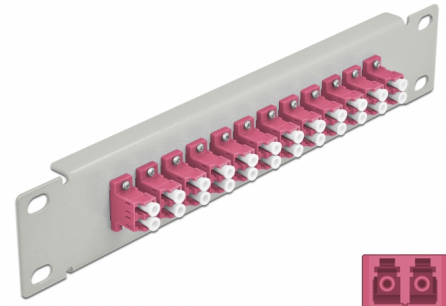

# Delock 10" patch panel pro optická vlákna, 12 portů, LC Duplex, fialová, 1U, šedá

## Popis

Tento spojovací panel značky Delock je vybaven dvanácti optickovláknovými spojkami LC Duplex je vhodný k instalaci do 10" síťové skříně. Se spojkami LC Duplex lze snadno navzájem propojit dva zástrčkové konektory optickovláknových kabelů.

## Technické detaily

- Konektor:
  - 12 x LC Duplex samice >
  - 12 x LC Duplex samice
- Pro Multimód optiku OM4
- Keramická objímka
- S prachovou záslepkou
- Barva: fialová
- K montáži do síťové skříně rozměru 10", 1U
- 12 portů se spojkami LC Duplex
- Materiál pouzdra: kovová
- Pouzdro barva: šedá
- Rozměry (DxŠxV): cca. 254 x 44 x 10 mm

## Physical characteristics

Pouzdro barva:	černá
Materiál pouzdra:	kov
Délka:	254 mm
Width:	44 mm
Height:	10 mm
Barva:	fialová