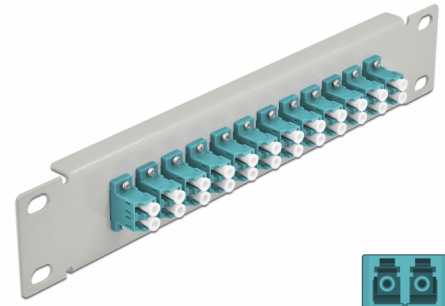

Delock 10" üvegszál patch panel 12 portos LC Duplex vízkék 1U szürke

Leírás

Ez a Delock patch panel felszerelt 12 LC Duplex üvegszál kapcsolóval és beszerelhető egy 10" hálózati kabinetbe. Az LC Duplex kapcsolókkal, az üvegszál apa csatlakozók könnyen egymáshoz köthetők.

Tételszám 66789

EAN: 4043619667895

Származási hely: China

Csomag: Doboz

Műszaki adatok

- Csatlakozó:
 - 12 x LC Duplex hüvely >
 - 12 x LC Duplex hüvely
- Több üzemmódra képes szálhoz OM3
- Kerámia borítás
- Por elleni védelem
- Szín: vízkék
- 10" hálózati szekrényekhez, 1U
- 12 port LC Duplex kapcsolókkal
- Burkolat anyaga: fém
- Borítás szín: szürke
- Méretek (HxSzxM): kb. 254 x 44 x 10 mm

A csomag tartalma

- 10" optikai szál patch panel

Képek

Interface

Csatlakozó 1:	12 x LC Duplex hüvely
Csatlakozó 2:	12 x LC Duplex hüvely

Physical characteristics

Borítás szín:	fekete
Burkolat anyaga:	fém
Hosszúság:	254 mm
Width:	44 mm
Height:	10 mm
Szín:	aqua