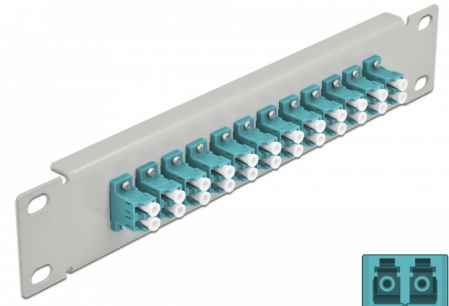

Delock 10" fiberoptisk patchpanel 12 portar LC-duplex aqua 1U grå

Beskrivning

Patchpanel från Delock som är utrustad med tolv LC Duplex fiberoptiska kontakter och passar för installation i 10"-nätverkskabinett. Med LC Duplex-kontakterna kan fiberoptiska haneanslutningar enkelt anslutas till varandra.

Artikelnummer 66789

EAN: 4043619667895

Ursprungsland: China

Paket: Låda

Specifikationer

- Anslutning:
 - 12 x LC Duplex hona >
 - 12 x LC Duplex hona
- För multimodfiber OM3
- Keramisk hylsa
- Med dammskydd
- Färg: aqua
- För montering i 10" nätverkskabinett, 1U
- 12 portar med LC Duplex -kopplingar
- Höljets material: metall
- Hölje färg: grå
- Mått (LxBxH): ca 254 x 44 x 10 mm

Paketets innehåll

- 10" fiberoptisk patchpanel

Bilder

Interface

| | |
|------------|---------------------|
| Kontakt 1: | 12 x LC Duplex hona |
| Kontakt 2: | 12 x LC Duplex hona |

Physical characteristics

| | |
|-------------------|--------|
| Hölje färg: | svart |
| Höljets material: | metall |
| Längd: | 254 mm |
| Width: | 44 mm |
| Height: | 10 mm |
| Färg: | aqua |