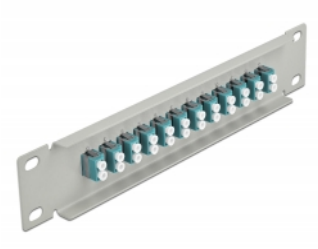

Delock 10" fiberoptisk patchpanel 12 portar LC-duplex aqua 1U grå

Beskrivning

Patchpanel från Delock som är utrustad med tolv LC Duplex fiberoptiska kontakter och passar för installation i 10"-nätverkskabinett. Med LC Duplex-kontakterna kan fiberoptiska haneanslutningar enkelt anslutas till varandra.

Artikelnummer 66789

EAN: 4043619667895

Ursprungsland: China

Paket: Låda

Specifikationer

- Anslutning:
 - 12 x LC Duplex hona >
 - 12 x LC Duplex hona
- För multimodfiber OM3
- Keramisk hylsa
- Med dammskydd
- Färg: aqua
- För montering i 10" nätverkskabinett, 1U
- 12 portar med LC Duplex -kopplingar
- Höljets material: metall
- Hölje färg: grå
- Mått (LxBxH): ca 254 x 44 x 10 mm

Paketets innehåll

- 10" fiberoptisk patchpanel

Bilder

Interface

| | |
|------------|---------------------|
| Kontakt 1: | 12 x LC Duplex hona |
| Kontakt 2: | 12 x LC Duplex hona |

Physical characteristics

| | |
|-------------------|--------|
| Hölje färg: | svart |
| Höljets material: | metall |
| Längd: | 254 mm |
| Width: | 44 mm |
| Height: | 10 mm |
| Färg: | aqua |