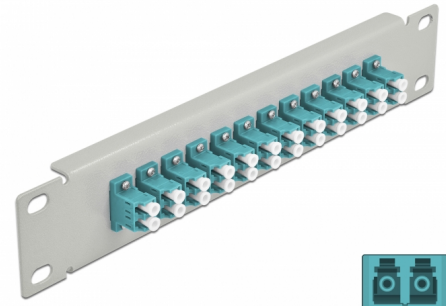

Delock Panou de conexiuni pentru cabluri de fibră optică de 10" 12 Port LC Duplex, aqua, 1U gri

Descriere scurta

Acest panou de conexiuni de la Delock este echipat cu douăsprezece cuplaje de fibră optică LC Duplex și este potrivit pentru instalarea într-un cabinet de rețea de 10". Cu cuplajele LC Duplex, conectorii de fibră optică tată pot fi ușor conectați unul la celălalt.

Nr. 66789

EAN: 4043619667895

Țara de origine: China

Pachet: Box

Detalii tehnice

- Conectori:
  - 12 x mamă LC Duplex >
  - 12 x mamă LC Duplex
- Pentru fibră multi-mod OM3
- Manșon din ceramică
- Cu capac de protecție împotriva prafului
- Culoare: aqua
- Pentru montare în cabinet de rețea 10", 1U
- 12 porturi cu cuplaje LC Duplex
- Material carcasă: metal
- Carcasa uloare: gri
- Dimensiunii (LxIxI): aprox. 254 x 44 x 10 mm

Pachetul contine

- Panou de conexiuni cu fibră optică de 10"