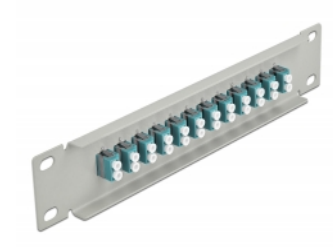

Delock Krosownica morski 10", 12 Portów LC Duplex 1U szary

Opis

Panel Delock jest wyposażony w dwanaście złączy światłowodowych LC Duplex i pozwala na instalację w szafie sieciowej 10". Złącza LC Duplex pozwalają na łączenie dwu optycznych złączy męskich.

Numer artykułu 66789

EAN: 4043619667895

Kraj pochodzenia: China

Opakowanie: Box

Szczegóły techniczne

- Złącze:
 - 12 x LC Duplex żeński >
 - 12 x LC Duplex żeński
- Dla światłowodów wielomodowych OM3
- Tuleja ceramiczna
- Z osłoną przeciwkurzową
- Kolor: morski
- Do montowania w szafie 10", 1U
- 12 portów złącza LC Duplex
- Materiał obudowy: metal
- Obudowa kolor: szary
- Wymiary (DxSxW): ok. 254 x 44 x 10 mm

Zawartość opakowania

- Krosownica światłowodowa 10"

Zdjęcia

Interface

Złącze 1:	12 x LC Duplex żeński
Złącze 2:	12 x LC Duplex żeński

Physical characteristics

Obudowa kolor:	czarny
Materiał obudowy:	metal
Długość:	254 mm
Width:	44 mm
Height:	10 mm
Kolor:	aqua