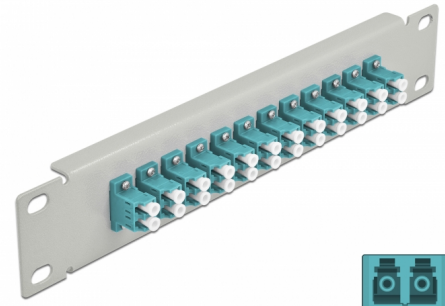

Delock Krosownica morski 10", 12 Portów LC Duplex 1U szary

Opis

Panel Delock jest wyposażony w dwanaście złączy światłowodowych LC Duplex i pozwala na instalację w szafie sieciowej 10". Złącza LC Duplex pozwalają na łączenie dwu optycznych złączy męskich.

Numer artykułu 66789

EAN: 4043619667895

Kraj pochodzenia: China

Opakowanie: Box

Szczegóły techniczne

- Złącze:
 - 12 x LC Duplex żeński >
 - 12 x LC Duplex żeński
- Dla światłowodów wielomodowych OM3
- Tuleja ceramiczna
- Z osłoną przeciwkurzową
- Kolor: morski
- Do montowania w szafie 10", 1U
- 12 portów złącza LC Duplex
- Materiał obudowy: metal
- Obudowa kolor: szary
- Wymiary (DxSxW): ok. 254 x 44 x 10 mm

Zawartość opakowania

- Krosownica światłowodowa 10"

Zdjęcia

Interface

Złącze 1:	12 x LC Duplex żeński
Złącze 2:	12 x LC Duplex żeński

Physical characteristics

Obudowa kolor:	czarny
Materiał obudowy:	metal
Długość:	254 mm
Width:	44 mm
Height:	10 mm
Kolor:	aqua