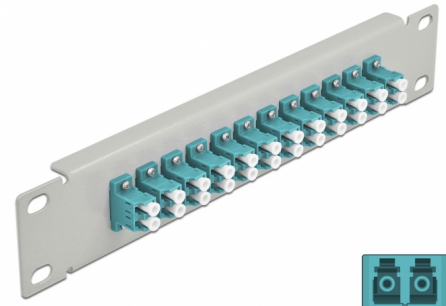

Delock 10" optička Patch ploča 12 ulaza LC Duplex akvamarin 1U siv

Opis

Ova Patch ploča tvrtke Delock opremljena je s dvanaest LC Duplex optičkih vlaknastih sprežnika te je prikladna za ugradnju u 10" mrežno kućište. Sa LC Duplex sprežnicima, vlaknasti optički muški spojnici mogu se lako međusobno spojiti.

Predmet br. 66789

EAN: 4043619667895

Zemlja podrijetla: China

Pakiranje: Kutija

Tehnički podaci

- Priključak:
 - 12 x LC Duplex ženski >
 - 12 x LC Duplex ženski
- Za vlakna za više načina rada OM3
- Keramički rukavac
- S poklopcem za prašinu
- Boja: akvamarin
- Za ugradnju u 10" mrežno kućište, 1U
- 12 ulaza sa LC Duplex sprežnicima
- Materijal kućišta: metalna
- Kućište boja: siv
- Mjere (DxŠxV): oko 254 x 44 x 10 mm

Sadržaj pakiranja

- 10" optička Patch ploča

Slike

Interface

| | |
|---------------|-----------------------|
| Priključak 1: | 12 x LC Duplex ženski |
| Priključak 2: | 12 x LC Duplex ženski |

Physical characteristics

| | |
|--------------------|--------|
| Kućište boja: | crne |
| Materijal kućišta: | metal |
| Duljina: | 254 mm |
| Width: | 44 mm |
| Height: | 10 mm |
| Boja: | aqua |