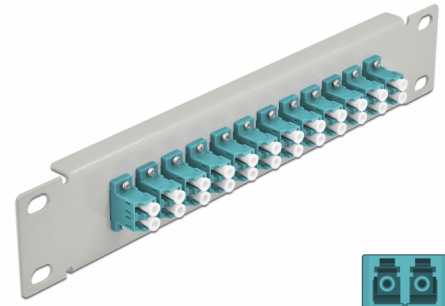

Delock Πίνακας Διασυνδέσεων Οπτικής Ίνας 10" 12 Θύρες Απλού LC Duplex άκουα 1U γκρί

Περιγραφή

Αυτός ο πίνακας διασυνδέσεων της Delock είναι εξοπλισμένος με δώδεκα Απλούς ζεύκτες οπτικής ίνας LC Duplex και είναι κατάλληλος για εγκατάσταση σε σύστημα δικτύου 10". Με τους Απλούς ζεύκτες LC Duplex, οι αρσενικοί σύνδεσμοι οπτικής ίνας μπορούν εύκολα να συνδεθούν ο ένας στον άλλο.

Αρ. προϊόντος 66789

EAN: 4043619667895

Χώρα προέλευσης: China

Συσκευασία: Συσκευασία

Προδιαγραφές

- Συνδετήρας:
 - 12 x LC Duplex θηλυκό >
 - 12 x LC Duplex θηλυκό
- Για πολυτροπική ίνα OM3
- Κεραμικός σύνδεσμος
- Με κάλυμμα για τη σκόνη
- Χρώμα: άκουα
- Για τοποθέτηση σε θάλαμο δικτύου 10", 1U
- 12 θύρες με Απλούς ζεύκτες LC
- Υλικό περιβλήματος: μεταλλική
- Περίβλημα Χρώμα: γκρί
- Διαστάσεις (ΜxΠxΥ): περ. 254 x 44 x 10 mm

Περιεχόμενα συσκευασίας

- Πίνακας συνδέσεων οπτικής ίνας 10"

Εικόνες

Interface

Συνδετήρας 1:	12 x LC Duplex θηλυκό
Συνδετήρας 2:	12 x LC Duplex θηλυκό

Physical characteristics

Περίβλημα Χρώμα:	μαύρο
Υλικό περιβλήματος:	μέταλλο
Μήκος:	254 mm
Width:	44 mm
Height:	10 mm
Χρώμα:	aqua