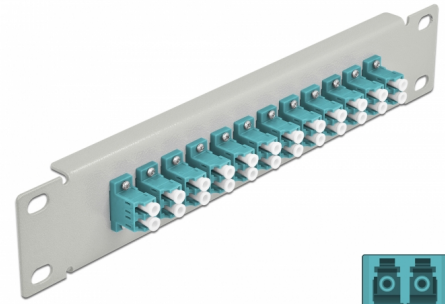

Delock Panneau 10" de distribution de fibre optique, 12 ports LC Duplex aqua, 1 unité, gris

Description

Ce panneau de distribution de Delock est équipé de douze coupleurs de fibre optique LC Duplex, et il est convenable pour l'installation dans une armoire de réseau de 10". Avec les coupleurs LC Duplex, les connecteurs mâles de fibre optique peuvent être facilement branchés les uns aux autres.

N° produit 66789

EAN: 4043619667895

Pays d'origine: China

Emballage: Box

Détails techniques

- Connecteurs :
 - 12 x LC Duplex femelle >
 - 12 x LC Duplex femelle
- Pour fibre multi-mode OM3
- Manchon en céramique
- Avec couvercle anti-poussière
- Couleur : aqua
- Pour le montage d'une cabine de réseau 10", 1U
- 12 ports avec coupleurs LC Duplex
- Matériau du boîtier : métal
- Boîtier couleur: gris
- Dimensions (LxIxH) : env. 254 x 44 x 10 mm

Contenu de l'emballage

- Panneau 10" de distribution de fibre optique

Image

Interface

Connecteur 1:	12 x LC Duplex femelle
Connecteur 2:	12 x LC Duplex femelle

Physical characteristics

Boîtier couleur:	noir
Matériau du boîtier :	métal
Longueur:	254 mm
Width:	44 mm
Height:	10 mm
Couleur:	aqua