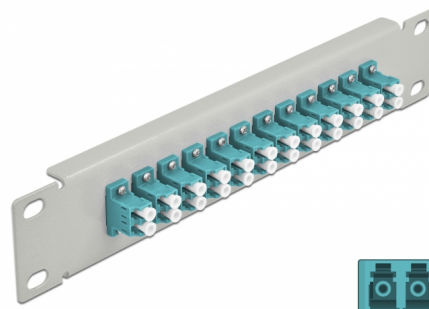

Delock Panel de conexión de fibra óptica de 10" de 12 puertos LC Duplex aguamarina 1U gris

Descripción

Este panel de conexión de Delock está equipado con doce acopladores de fibra óptica LC Duplex y es adecuado para su instalación en un gabinete de red de 10". Con los acopladores LC Duplex, pueden enlazarse los conectores macho de fibra óptica fácilmente entre sí.

Número de elemento 66789

EAN: 4043619667895

Pais de origen: China

Paquete: Box

Detalles técnicos

- Conectores:
 - 12 x LC Duplex hembra >
 - 12 x LC Duplex hembra
- Para fibra multimodo OM3
- Manga de cerámica
- Con tapa para el polvo
- Color: aguamarina
- Para montaje en gabinete de red de 10", 1U
- 12 puertos con acopladores LC Duplex
- Material de la carcasa: metal
- Carcasa color: gris
- Dimensiones (LAXANxAL): aprox. 254 x 44 x 10 mm

Contenido del paquete

- Panel de conexión de fibra óptica de 10"

Image

Interface

Conector 1:	12 x LC Duplex hembra
Conector 2 :	12 x LC Duplex hembra

Physical characteristics

Carcasa color:	negro
Material de la carcasa:	metal
Longitud:	254 mm
Width:	44 mm
Height:	10 mm
Color:	aqua