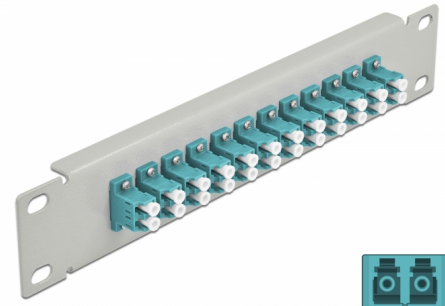

# Delock 10" LWL Patchpanel 12 Port LC Duplex aqua 1 HE grau

## Beschreibung

Dieses Patchpanel von Delock ist mit zwölf LC Duplex Kupplungen ausgestattet und eignet sich für den Einbau in einen 10" Netzwerkschrank. Mit den LC Duplex Kupplungen können LWL Stecker einfach miteinander verbunden werden.

## Technische Daten

- Anschlüsse:
  - 12 x LC Duplex Buchse >
  - 12 x LC Duplex Buchse
- Für Multimode Faser OM3
- Keramikhülse
- Mit Staubschutzabdeckung
- Farbe: aqua
- Zur Montage in 10" Netzwerkschrank, 1 HE
- 12 Ports mit LC Duplex Kupplungen
- Gehäusematerial: Metall
- Gehäusefarbe: grau
- Maße (LxBxH): ca. 254 x 44 x 10 mm

## Physikalische Eigenschaften

Gehäusefarbe:	schwarz
Gehäusematerial:	Metall
Länge:	254 mm
Breite:	44 mm
Höhe:	10 mm
Farbe:	aqua