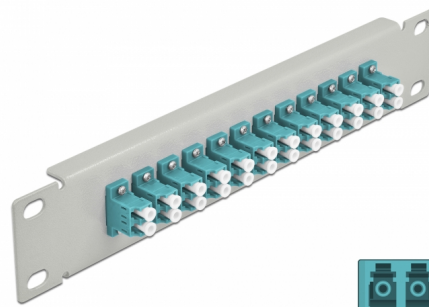

# Delock 10" patch panel pro optická vlákna, 12 portů, LC Duplex, aqua, 1U, šedá

## Popis

Tento spojovací panel značky Delock je vybaven dvanácti optickovláknovými spojkami LC Duplex je vhodný k instalaci do 10" síťové skříně. Se spojkami LC Duplex lze snadno navzájem propojit dva zástrčkové konektory optickovláknových kabelů.

## Technické detaily

- Konektor:
  - 12 x LC Duplex samice >
  - 12 x LC Duplex samice
- Pro Multimód optiku OM3
- Keramická objímka
- S prachovou zásepkou
- Barva: aqua
- K montáži do síťové skříně rozměru 10", 1U
- 12 portů se spojkami LC Duplex
- Materiál pouzdra: kovová
- Pouzdro barva: šedá
- Rozměry (DxŠxV): cca. 254 x 44 x 10 mm

## Physical characteristics

Pouzdro barva:	černá
Materiál pouzdra:	kov
Délka:	254 mm
Width:	44 mm
Height:	10 mm
Barva:	aqua