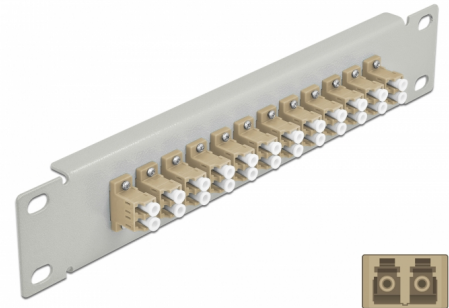

Delock Panou de conexiuni pentru cabluri de fibră optică de 10" 12 Port LC Duplex, bej, 1U gri

Descriere scurta

Acest panou de conexiuni de la Delock este echipat cu douăsprezece cuplaje de fibră optică LC Duplex și este potrivit pentru instalarea într-un cabinet de rețea de 10". Cu cuplajele LC Duplex, conectorii de fibră optică tată pot fi ușor conectați unul la celălalt.

Nr. 66788

EAN: 4043619667888

Țara de origine: China

Pachet: Box

Detalii tehnice

- Conectori:
 - 12 x mamă LC Duplex >
 - 12 x mamă LC Duplex
- Pentru fibră multi-mod OM1 / OM2
- Manșon din ceramică
- Cu capac de protecție împotriva prafului
- Culoare: bej
- Pentru montare în cabinet de rețea 10", 1U
- 12 porturi cu cuplaje LC Duplex
- Material carcasă: metal
- Carcasa uloare: gri
- Dimensiunii (Lxlxl): aprox. 254 x 44 x 10 mm

Pachetul contine

- Panou de conexiuni cu fibră optică de 10"

Imagini

Interface

Conector 1:	12 x mamă LC Duplex
Conector 2:	12 x mamă LC Duplex

Physical characteristics

Carcasa uloare:	negru
Material carcasă:	metal
Lungime:	254 mm
Width:	44 mm
Height:	10 mm
Colour:	bej