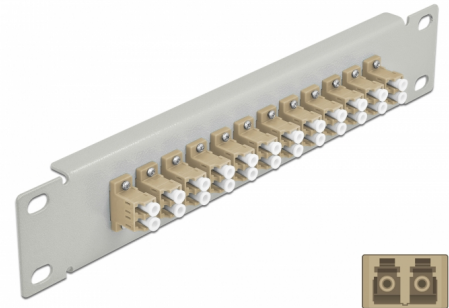

Delock Krosownica beżowy 10", 12 Portów LC Duplex 1U szary

Opis

Panel Delock jest wyposażony w dwanaście złączy światłowodowych LC Duplex i pozwala na instalację w szafie sieciowej 10". Złącza LC Duplex pozwalają na łączenie dwu optycznych złączy męskich.

Numer artykułu 66788

EAN: 4043619667888

Kraj pochodzenia: China

Opakowanie: Box

Szczegóły techniczne

- Złącze:
 - 12 x LC Duplex żeński >
 - 12 x LC Duplex żeński
- Dla światłowodów wielomodowych OM1 / OM2
- Tuleja ceramiczna
- Z osłoną przeciwkurzową
- Kolor: beżowy
- Do montowania w szafie 10", 1U
- 12 portów złącza LC Duplex
- Materiał obudowy: metal
- Obudowa kolor: szary
- Wymiary (DxSxW): ok. 254 x 44 x 10 mm

Zawartość opakowania

- Krosownica światłowodowa 10"

Zdjęcia

Interface

Złącze 1:	12 x LC Duplex żeński
Złącze 2:	12 x LC Duplex żeński

Physical characteristics

Obudowa kolor:	czarny
Materiał obudowy:	metal
Długość:	254 mm
Width:	44 mm
Height:	10 mm
Kolor:	beżowy