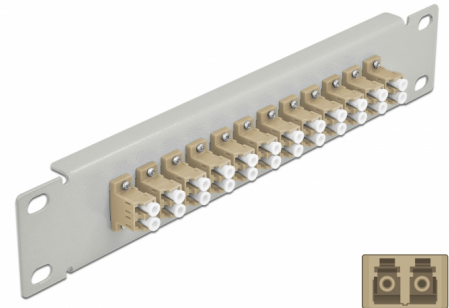

Delock 10" optička Patch ploča 12 ulaza LC Duplex bež 1U siv

Opis

Ova Patch ploča tvrtke Delock opremljena je s dvanaest LC Duplex optičkih vlaknastih sprežnika te je prikladna za ugradnju u 10" mrežno kućište. Sa LC Duplex sprežnicima, vlaknasti optički muški spojnici mogu se lako međusobno spojiti.

Predmet br. 66788

EAN: 4043619667888

Zemlja podrijetla: China

Pakiranje: Kutija

Tehnički podaci

- Priključak:
 - 12 x LC Duplex ženski >
 - 12 x LC Duplex ženski
- Za vlakna za više načina rada OM1 / OM2
- Keramički rukavac
- S poklopcem za prašinu
- Boja: bež
- Za ugradnju u 10" mrežno kućište, 1U
- 12 ulaza sa LC Duplex sprežnicima
- Materijal kućišta: metalna
- Kućište boja: siv
- Mjere (DxŠxV): oko 254 x 44 x 10 mm

Sadržaj pakiranja

- 10" optička Patch ploča

Slike

Interface

Priključak 1:	12 x LC Duplex ženski
Priključak 2:	12 x LC Duplex ženski

Physical characteristics

Kućište boja:	crne
Materijal kućišta:	metal
Duljina:	254 mm
Width:	44 mm
Height:	10 mm
Boja:	bež